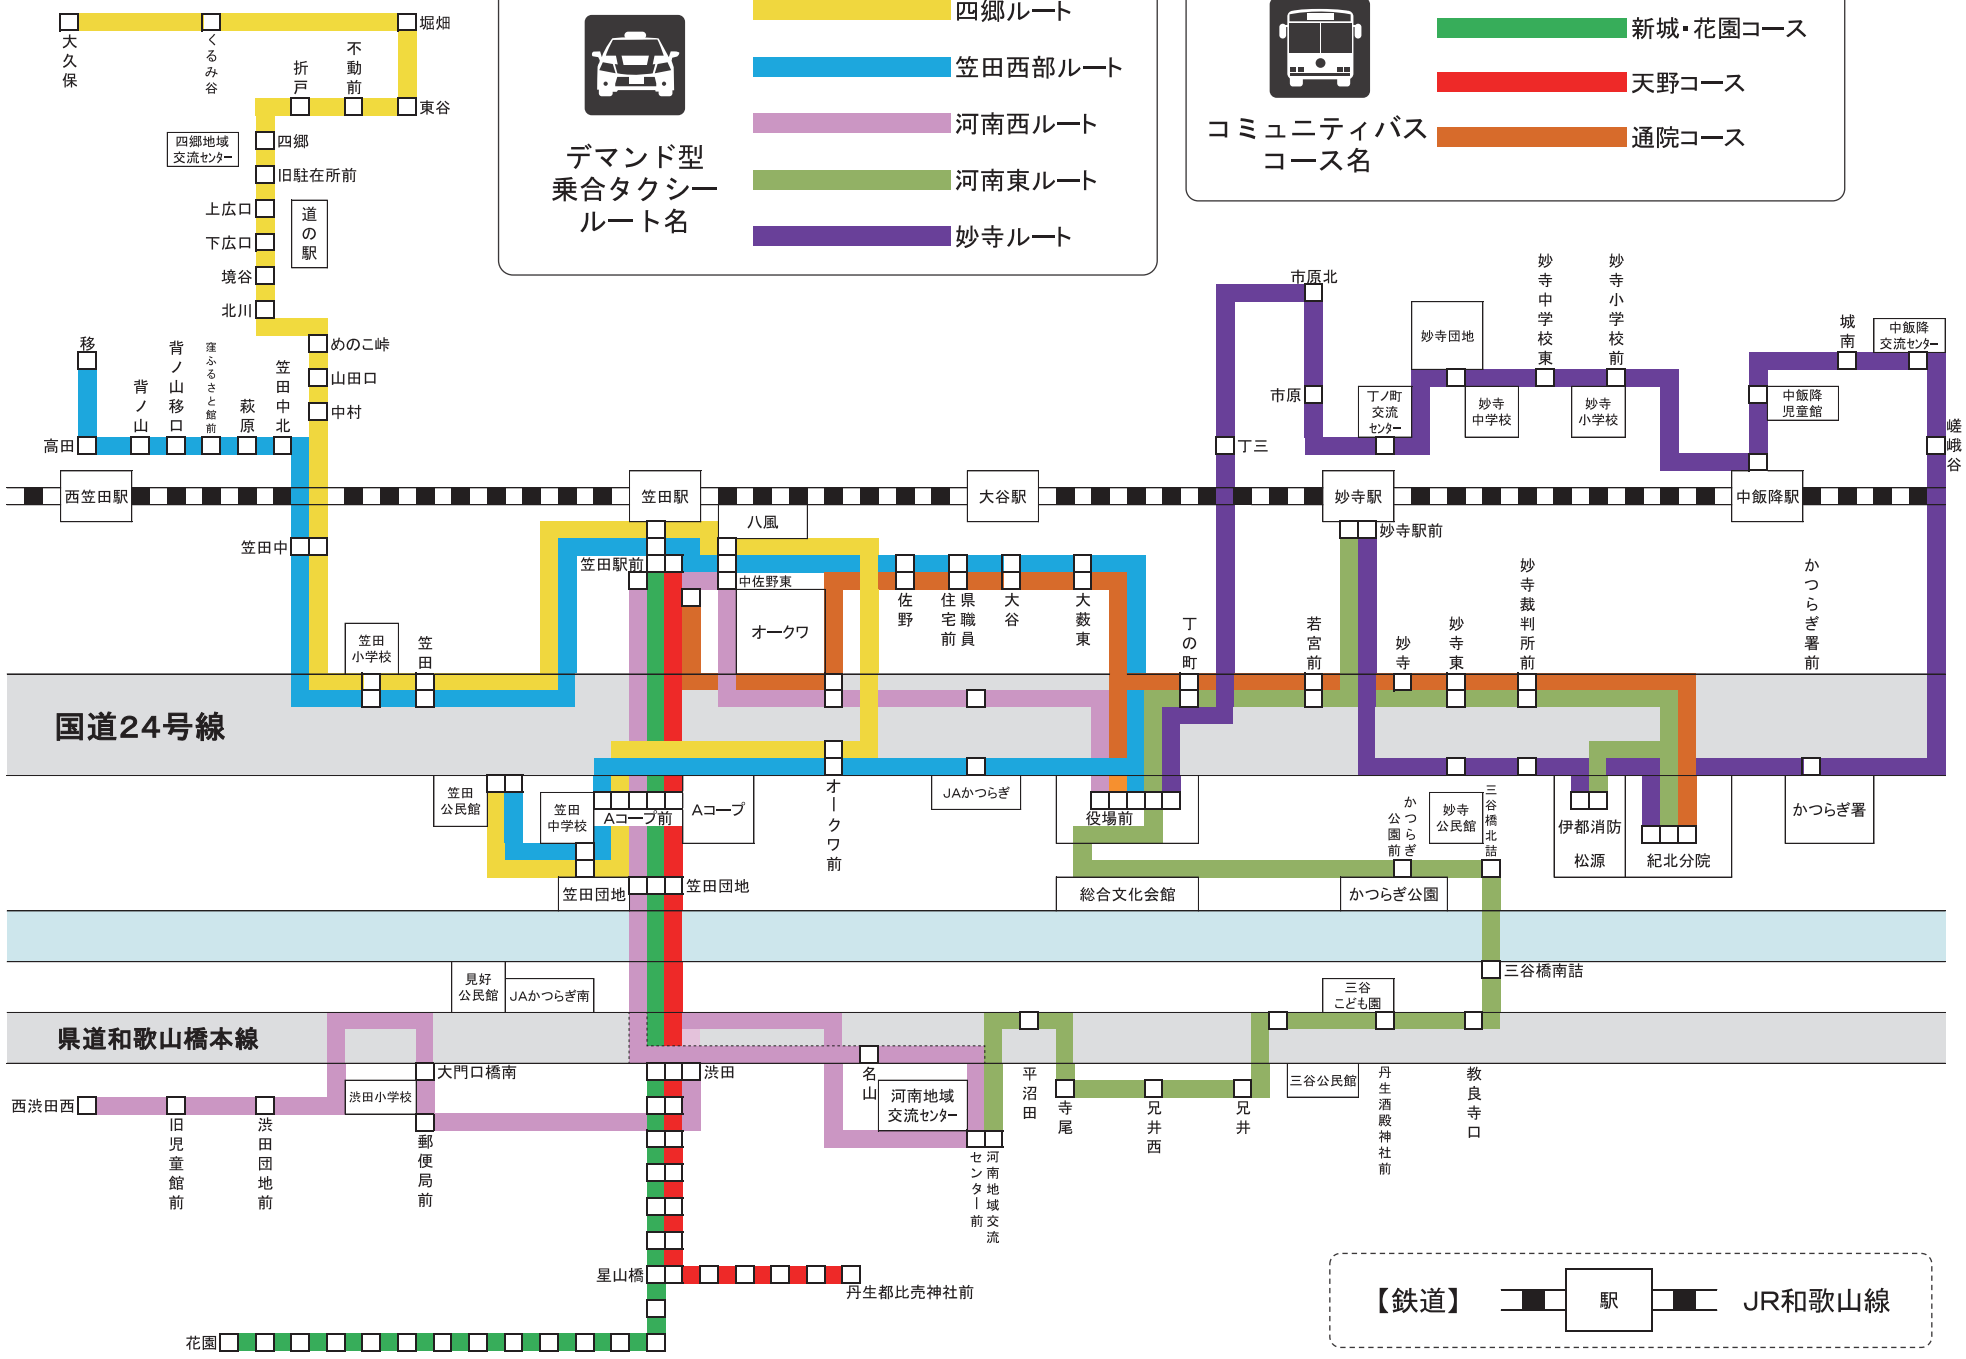

かつらぎ町公共交通ネットワーク図

 デマンド型乗合タクシールート名

-  四郷ルート
-  笠田西部ルート
-  河南西ルート
-  河南東ルート
-  妙寺ルート

 コミュニティバスコース名

-  新城・花園コース
-  天野コース
-  通院コース

【鉄道】  駅  JR和歌山線