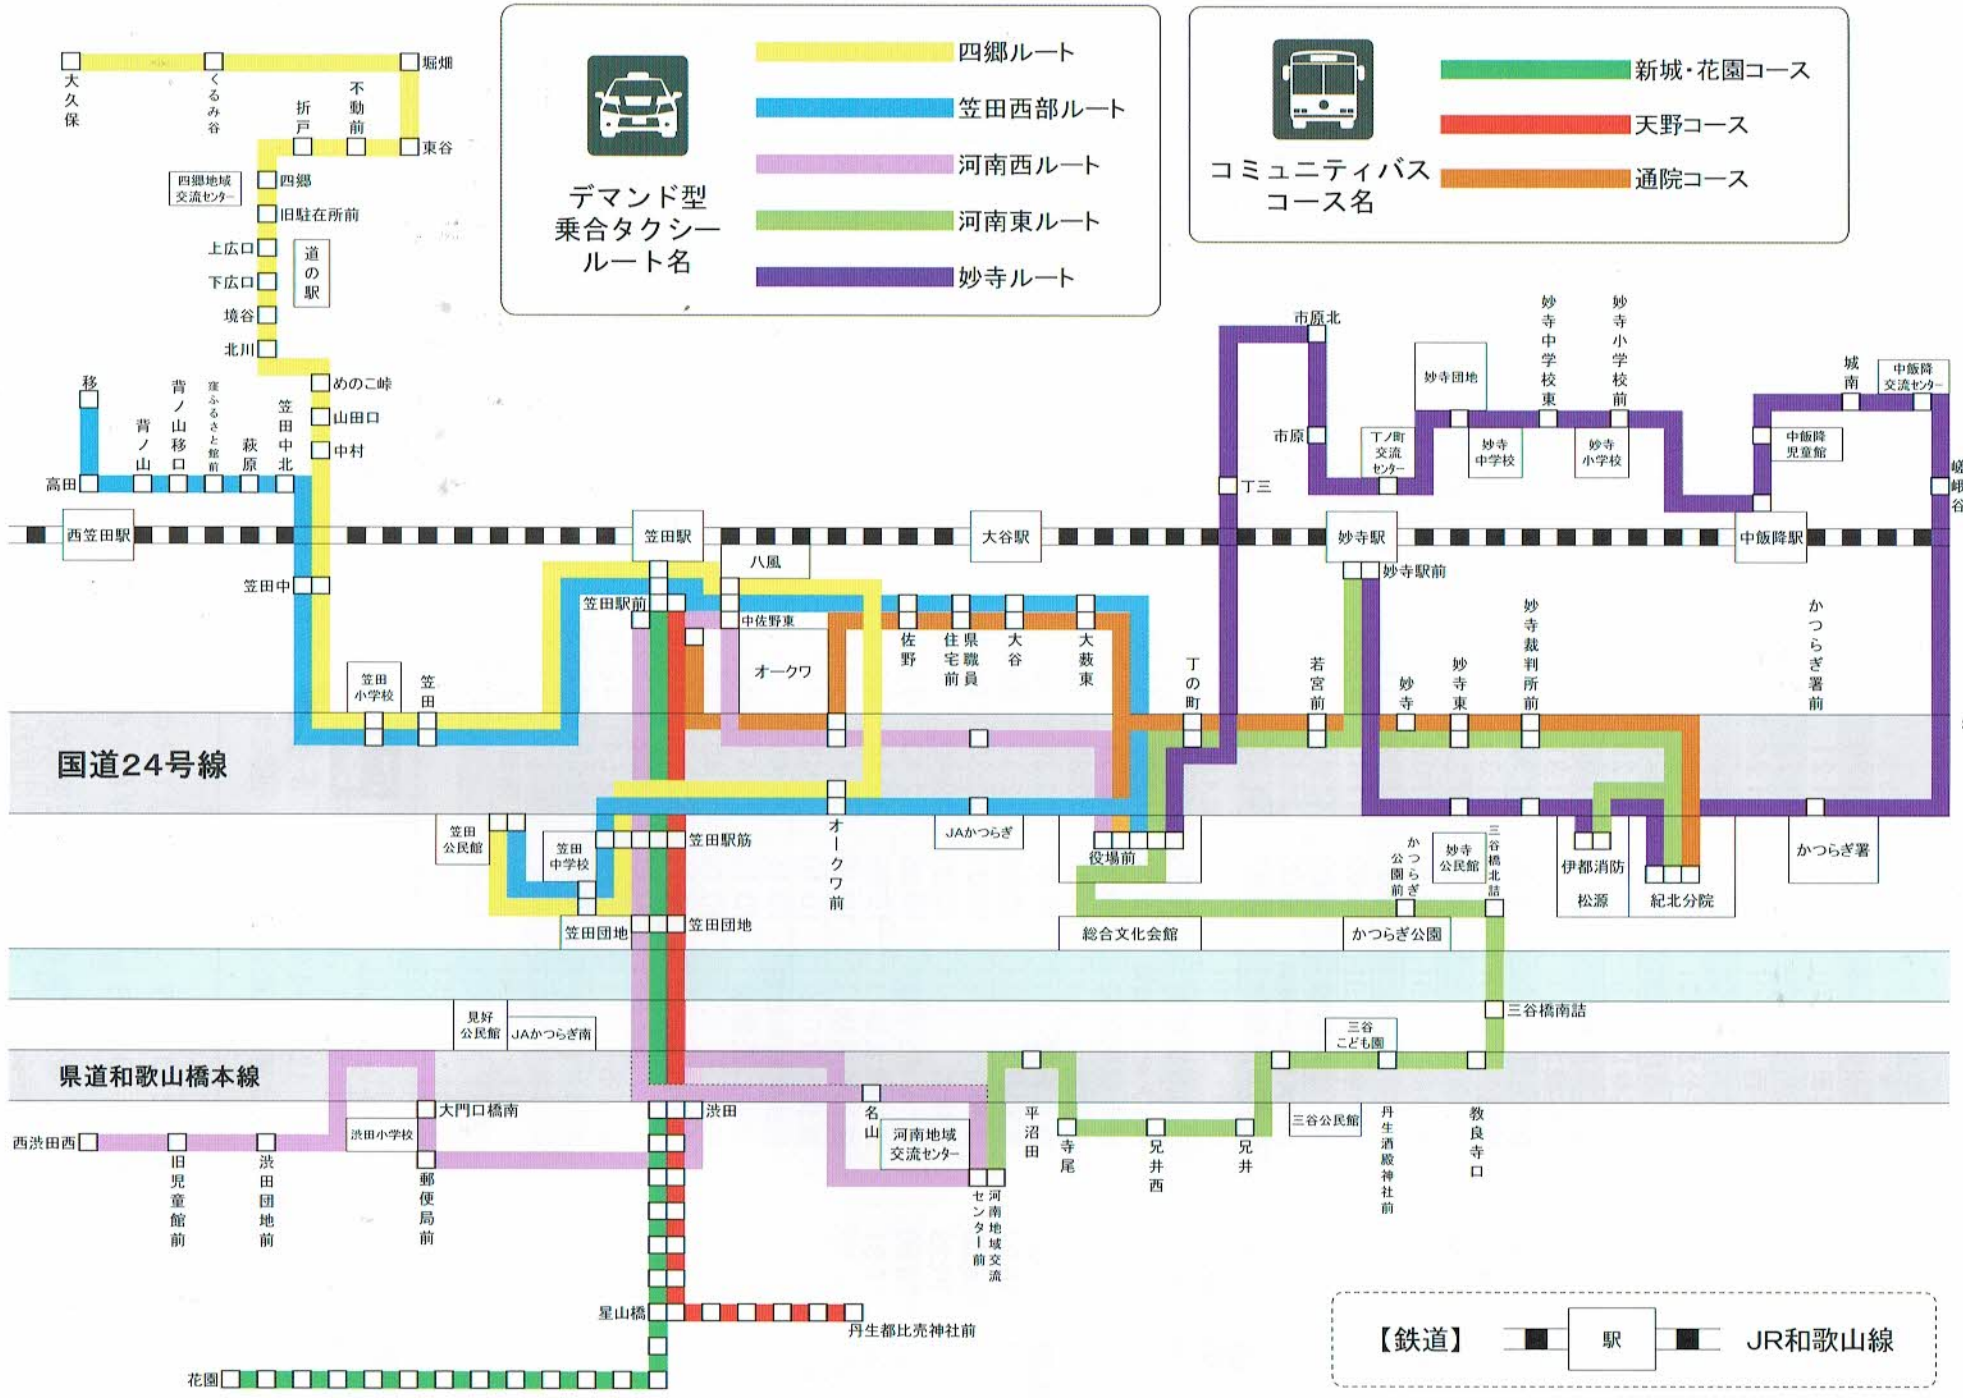

# かつらぎ町公共交通ネットワーク図

国道24号線

県道和歌山橋本線