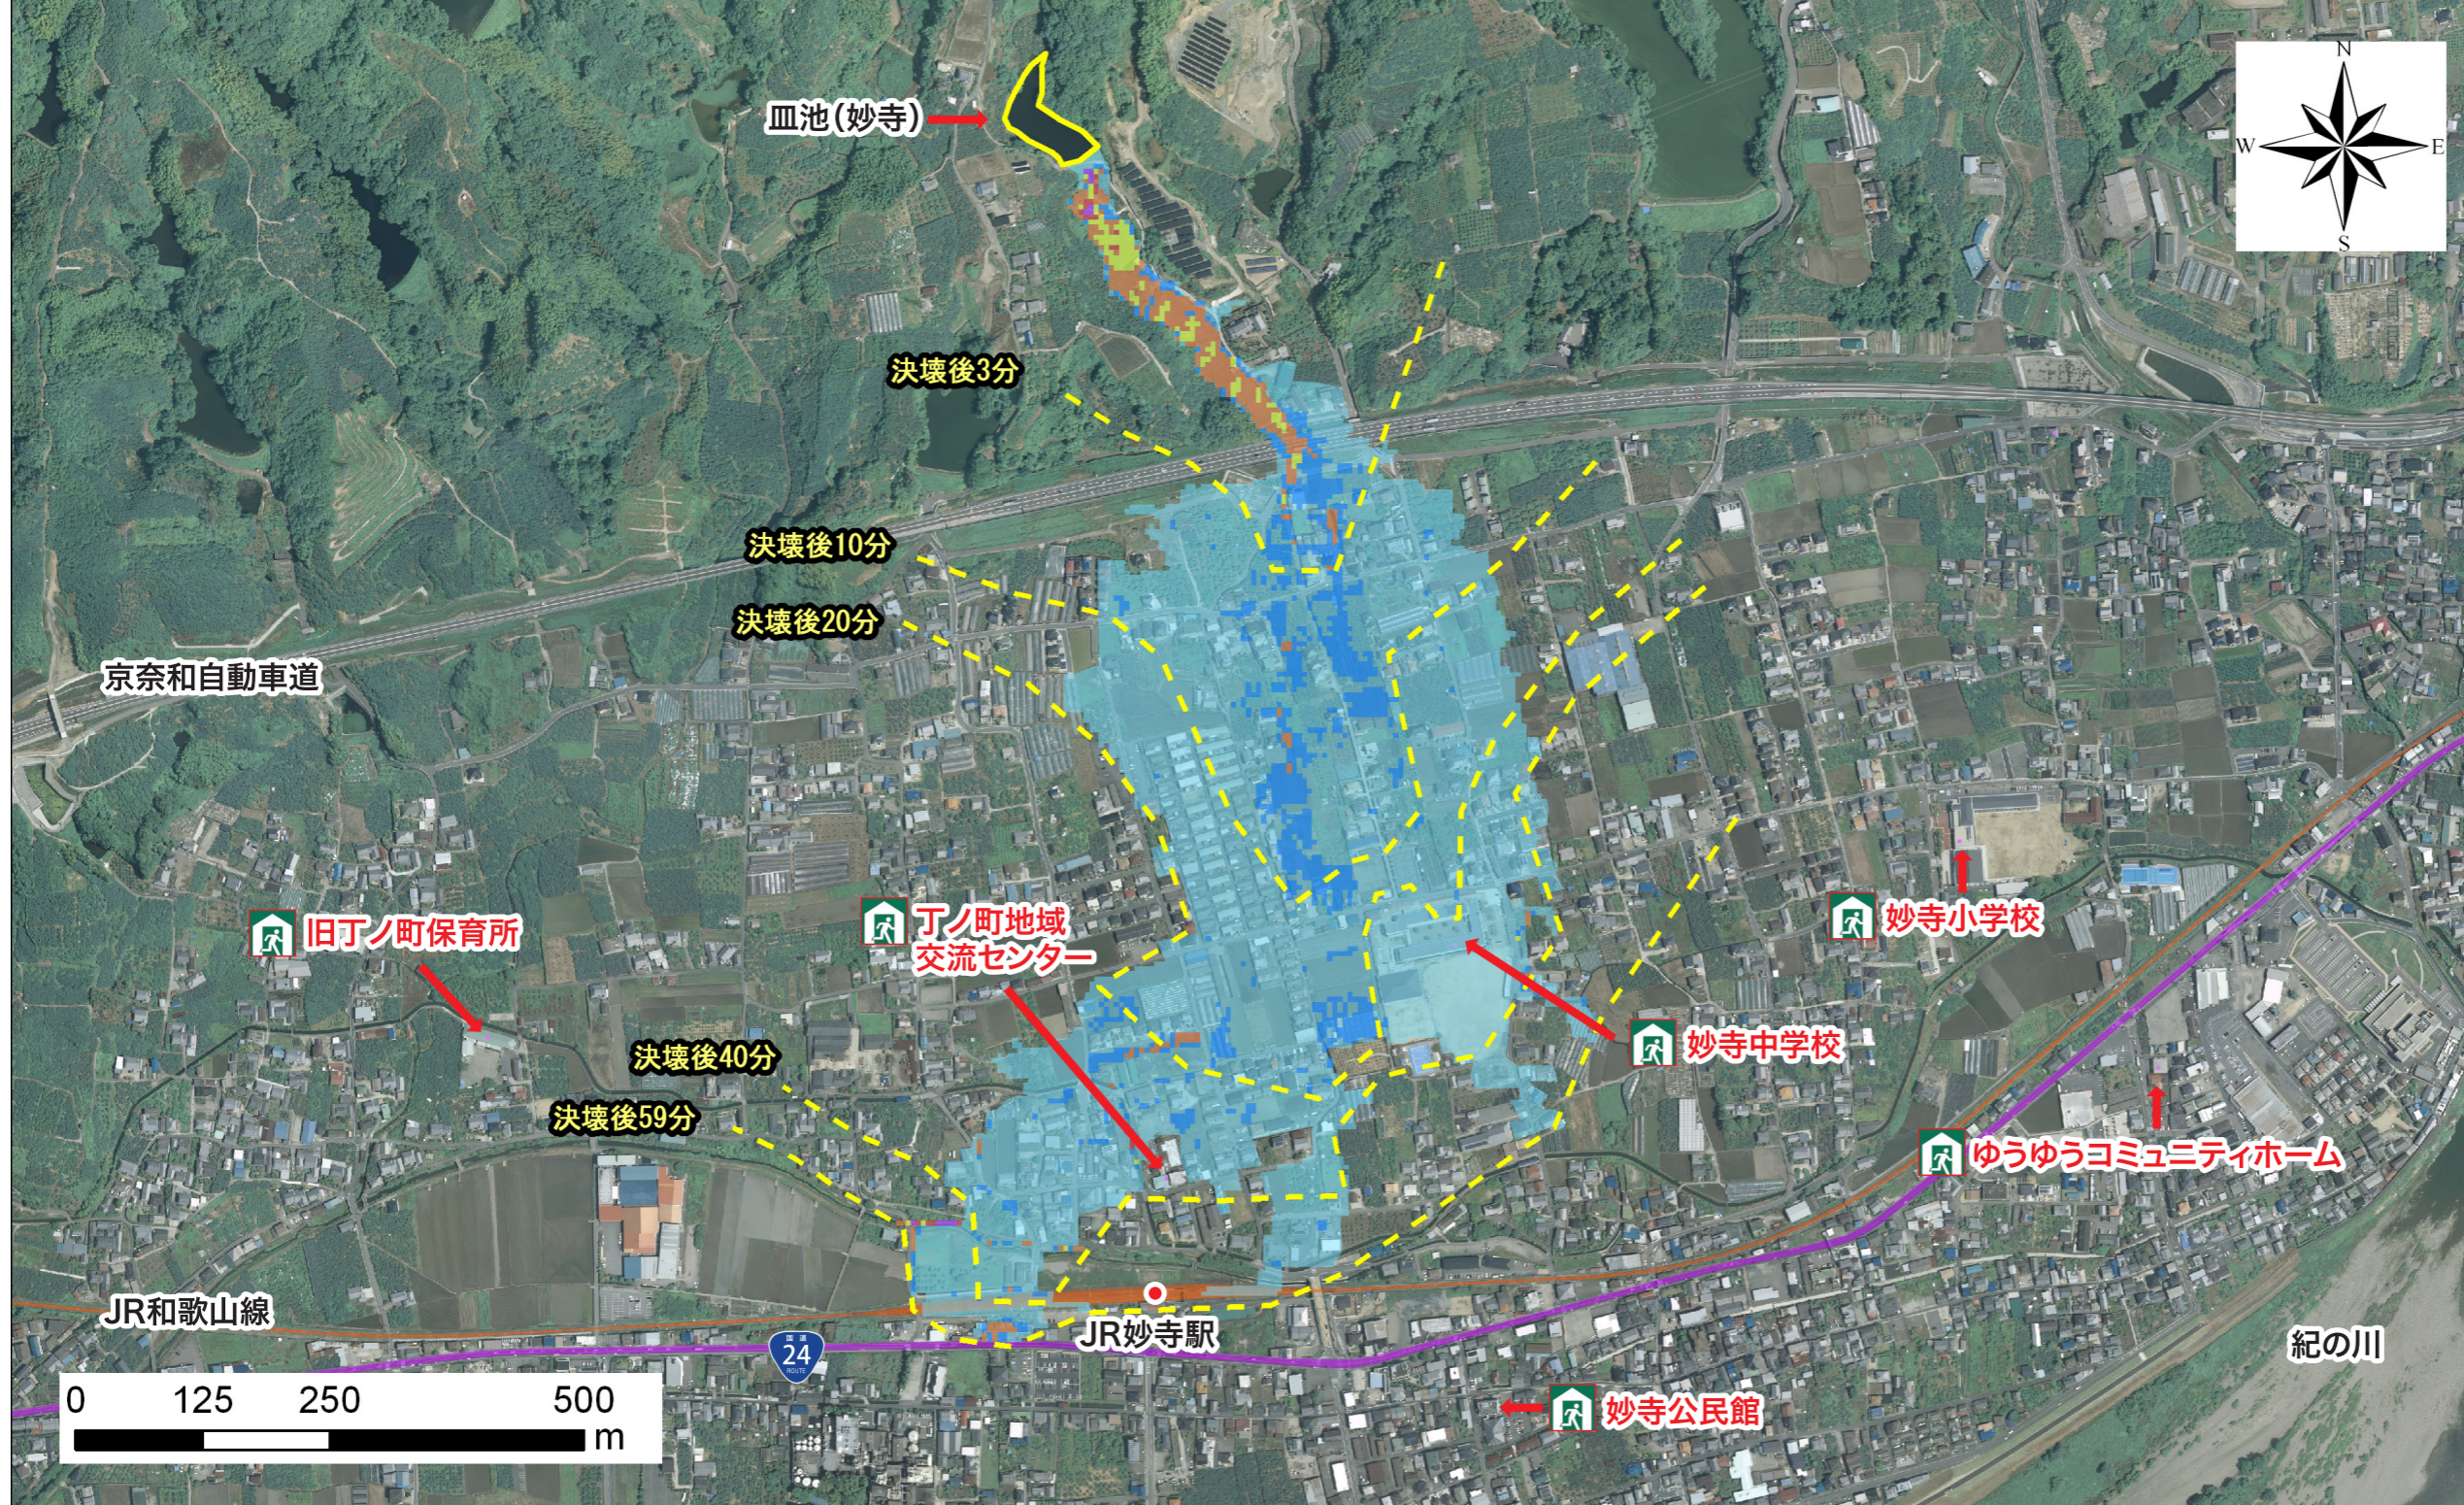

皿池(妙寺)ハザードマップ

日ごろから、避難場所・避難経路を確認しておきましょう。

問い合わせ先

かつらぎ町役場 建設課 TEL 0736-22-0300 (内線:2084,2086)
伊都振興局地域振興部 農地課 TEL 0736-33-4913

このハザードマップの氾濫解析結果は、国土地理院の1/25,000地形図の等高線データを基に作成された標高10mメッシュデータを用いて、氾濫解析シミュレーションを行ったものであるため、実際の氾濫区域とは異なる可能性もあります。

〔測量法に基づく国土地理院長承認(使用)R3JHs 895〕

凡例

浸水深と深さの目安

----- 洪水到達時間

- 避難施設
- 国道
- JR和歌山線

ため池名	皿池(妙寺)
所在地	かつらぎ町大字妙寺字孫太夫山1437-1
浸水想定面積	24.0ha
満水面積	0.39ha
堤長	39.0m
総貯水量	8,710m ³

避難施設	所在地	電話番号
妙寺小学校	かつらぎ町妙寺857	22-0031
ゆうゆうコミュニティホーム	かつらぎ町妙寺146-2	22-8191
妙寺中学校	かつらぎ町妙寺581	22-0159
妙寺公民館	かつらぎ町妙寺455-1	22-6668
旧丁ノ町保育所	かつらぎ町丁ノ町280	22-0300
丁ノ町地域交流センター	かつらぎ町丁ノ町459-1	22-1008

かつらぎ町ため池ハザードマップ

ため池ハザードマップについて

ため池ハザードマップには、豪雨や大規模な地震により、万が一ため池が決壊した際、みなさんが安全に避難するために必要な情報が記載されています。

ハザードマップの利用により、地域住民が日頃から災害発生に関する情報を共有し、災害発生時に迅速かつ確かな避難を行うことが可能となると共に、二次災害を避けることもできる為、災害による被害の低減に有効です。

本ハザードマップに表記されている浸水想定区域は、一定の条件によるため池の決壊を想定しており浸水想定区域以外でも、被害が発生する場合があります。日頃から防災意識をもち、事前に避難場所までの経路を確認するなどして、いざというときに落ち着いて行動できるようにしましょう。

ため池決壊と同時に発生するおそれがある災害

避難時の注意点 落ち着いて早めの避難を

- 崖地や河川・水路沿い、ため池の正面は危険なので、できるだけ避けて避難しましょう。
- 隣近所に声をかけ合って、家族やグループで避難しましょう。
- お年寄りや子どもなどは避難に時間がかかります。協力して早めの避難を心がけましょう。
- 水深が膝まであるようなら無理をせず、自宅の2階や高台などへ避難し救助を待ちましょう。