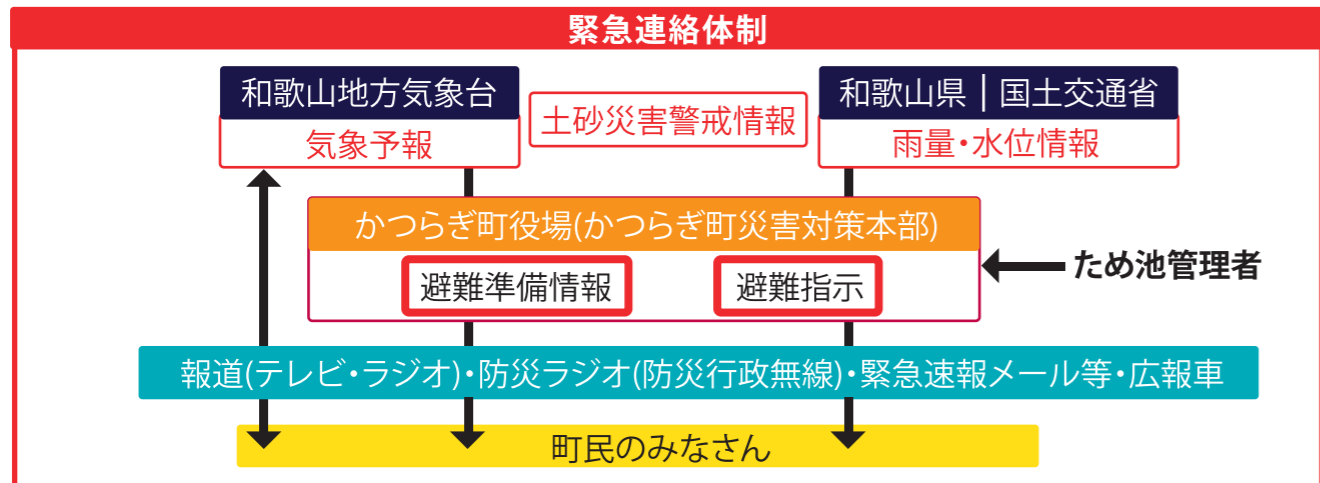

かつらぎ町ため池ハザードマップ

ため池ハザードマップについて

ため池ハザードマップには、豪雨や大規模な地震により、万が一ため池が決壊した際、みなさんが安全に避難するために必要な情報が記載されています。

ハザードマップの利用により、地域住民が日頃から災害発生に関する情報を共有し、災害発生時に迅速かつ確かな避難を行うことが可能となると共に、二次災害を避けることもできる為、災害による被害の低減に有効です。

本ハザードマップに表記されている浸水想定区域は、一定の条件によるため池の決壊を想定しており浸水想定区域以外でも、被害が発生する場合があります。日頃から防災意識をもち、事前に避難場所までの経路を確認するなどして、いざというときに落ち着いて行動できるようにしましょう。

ため池決壊と同時に発生するおそれがある災害

避難時の注意点 落ち着いて早めの避難を

- 崖地や河川・水路沿い、ため池の正面は危険なので、できるだけ避けて避難しましょう。
- 隣近所に声をかけ合って、家族やグループで避難しましょう。
- お年寄りや子どもなどは避難に時間がかかります。協力して早めの避難を心がけましょう。
- 水深が膝まであるようなら無理をせず、自宅の2階や高台などへ避難し救助を待ちましょう。

「警戒レベル4」で危険な場所から全員が安全な場所に避難しましょう

高	警戒レベル 5	既に 災害が発生 している状態です。 命を守るための最善の行動 をとりましょう。
<<< 警戒レベル4までに必ず避難! >>>		
危険度	警戒レベル 4	速やかに危険な場所から、避難先へ避難しましょう。
	危険な場所から全員が避難	指定緊急避難場所までの移動が危険と思われる場合は、近くの安全な場所や、自宅内のより安全な場所に避難しましょう。
	警戒レベル 3	避難に時間を要する人(ご高齢の方、身体の不自由な方、乳幼児等)とその支援者 は避難をしましょう。その他の人は、避難の準備を整えましょう。
低	警戒レベル 2	ハザードマップで避難行動を確認しましょう。
	警戒レベル 1	災害への心構えを高めましょう。