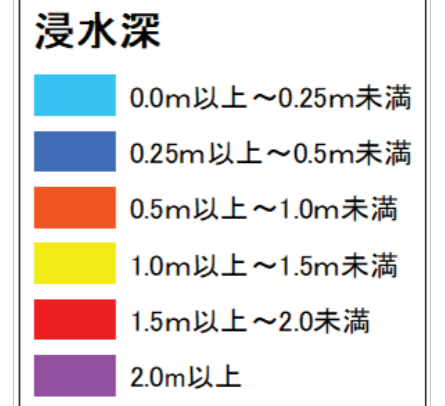

皿池(妙寺)ハザードマップ

日ごろから、避難場所・避難経路を確認しておきましょう。

問い合わせ先

かつらぎ町役場 建設課 TEL 0736-22-0300 (内線:2084,2086)
伊都振興局地域振興部 農地課 TEL 0736-33-4913

このハザードマップの氾濫解析結果は、国土地理院の1/25,000地形図の等高線データを基に作成された標高10mメッシュデータを用いて、氾濫解析シミュレーションを行ったものであるため、実際の氾濫区域とは異なる可能性もあります。

〔測量法に基づく国土地理院長承認(使用)R3JHs 895〕

凡例

浸水深と深さの目安

----- 洪水到達時間

- 避難施設
- 国道
- JR和歌山線

ため池名	皿池(妙寺)
所在地	かつらぎ町大字妙寺字孫太夫山1437-1
浸水想定面積	24.0ha
満水面積	0.39ha
堤長	39.0m
総貯水量	8,710m ³

避難施設	所在地	電話番号
妙寺小学校	かつらぎ町妙寺857	22-0031
ゆうゆうコミュニティホーム	かつらぎ町妙寺146-2	22-8191
妙寺中学校	かつらぎ町妙寺581	22-0159
妙寺公民館	かつらぎ町妙寺455-1	22-6668
旧丁ノ町保育所	かつらぎ町丁ノ町280	22-0300
丁ノ町地域交流センター	かつらぎ町丁ノ町459-1	22-1008