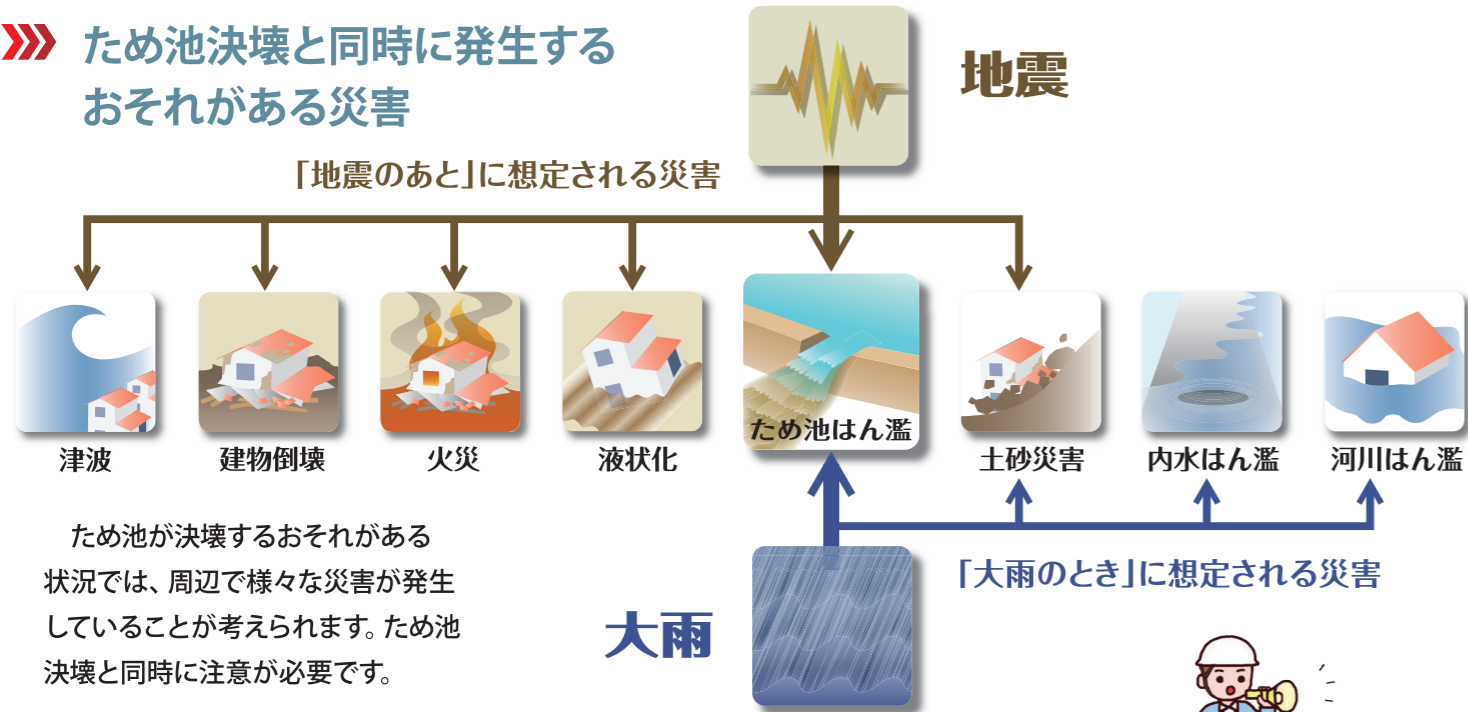

かつらぎ町ため池ハザードマップ

ため池ハザードマップについて

ため池ハザードマップには、豪雨や大規模な地震により、万が一ため池が決壊した際、みなさんが安全に避難するために必要な情報が記載されています。

ハザードマップの利用により、地域住民が日頃から災害発生に関する情報を共有し、災害発生時に迅速かつ確かな避難を行うことが可能となると共に、二次災害を避けることもできる為、災害による被害の低減に有効です。

本ハザードマップに表記されている浸水想定区域は、一定の条件によるため池の決壊を想定しており浸水想定区域以外でも、被害が発生する場合があります。日頃から防災意識をもち、事前に避難場所までの経路を確認するなどして、いざというときに落ち着いて行動できるようにしましょう。

ため池決壊と同時に発生するおそれがある災害

避難時の注意点 落ち着いて早めの避難を

- 崖地や河川・水路沿い、ため池の正面は危険なので、できるだけ避けて避難しましょう。
- 隣近所に声をかけ合って、家族やグループで避難しましょう。
- お年寄りや子どもなどは避難に時間がかかります。協力して早めの避難を心がけましょう。
- 水深が膝まであるようなら無理をせず、自宅の2階や高台などへ避難し救助を待ちましょう。

「警戒レベル4」で危険な場所から全員が安全な場所に避難しましょう

高	警戒レベル 5	既に 災害が発生 している状態です。 命を守るための最善の行動 をとりましょう。
<<< 警戒レベル4までに必ず避難! >>>		
危険度	警戒レベル 4	速やかに危険な場所から、避難先へ避難しましょう。
	危険な場所から全員が避難	指定緊急避難場所までの移動が危険と思われる場合は、近くの安全な場所や、自宅内のより安全な場所に避難しましょう。
	警戒レベル 3	避難に時間を要する人(ご高齢の方、身体の不自由な方、乳幼児等)とその支援者 は避難をしましょう。その他の人は、避難の準備を整えましょう。
低	警戒レベル 2	ハザードマップで避難行動を確認しましょう。
	警戒レベル 1	災害への心構えを高めましょう。