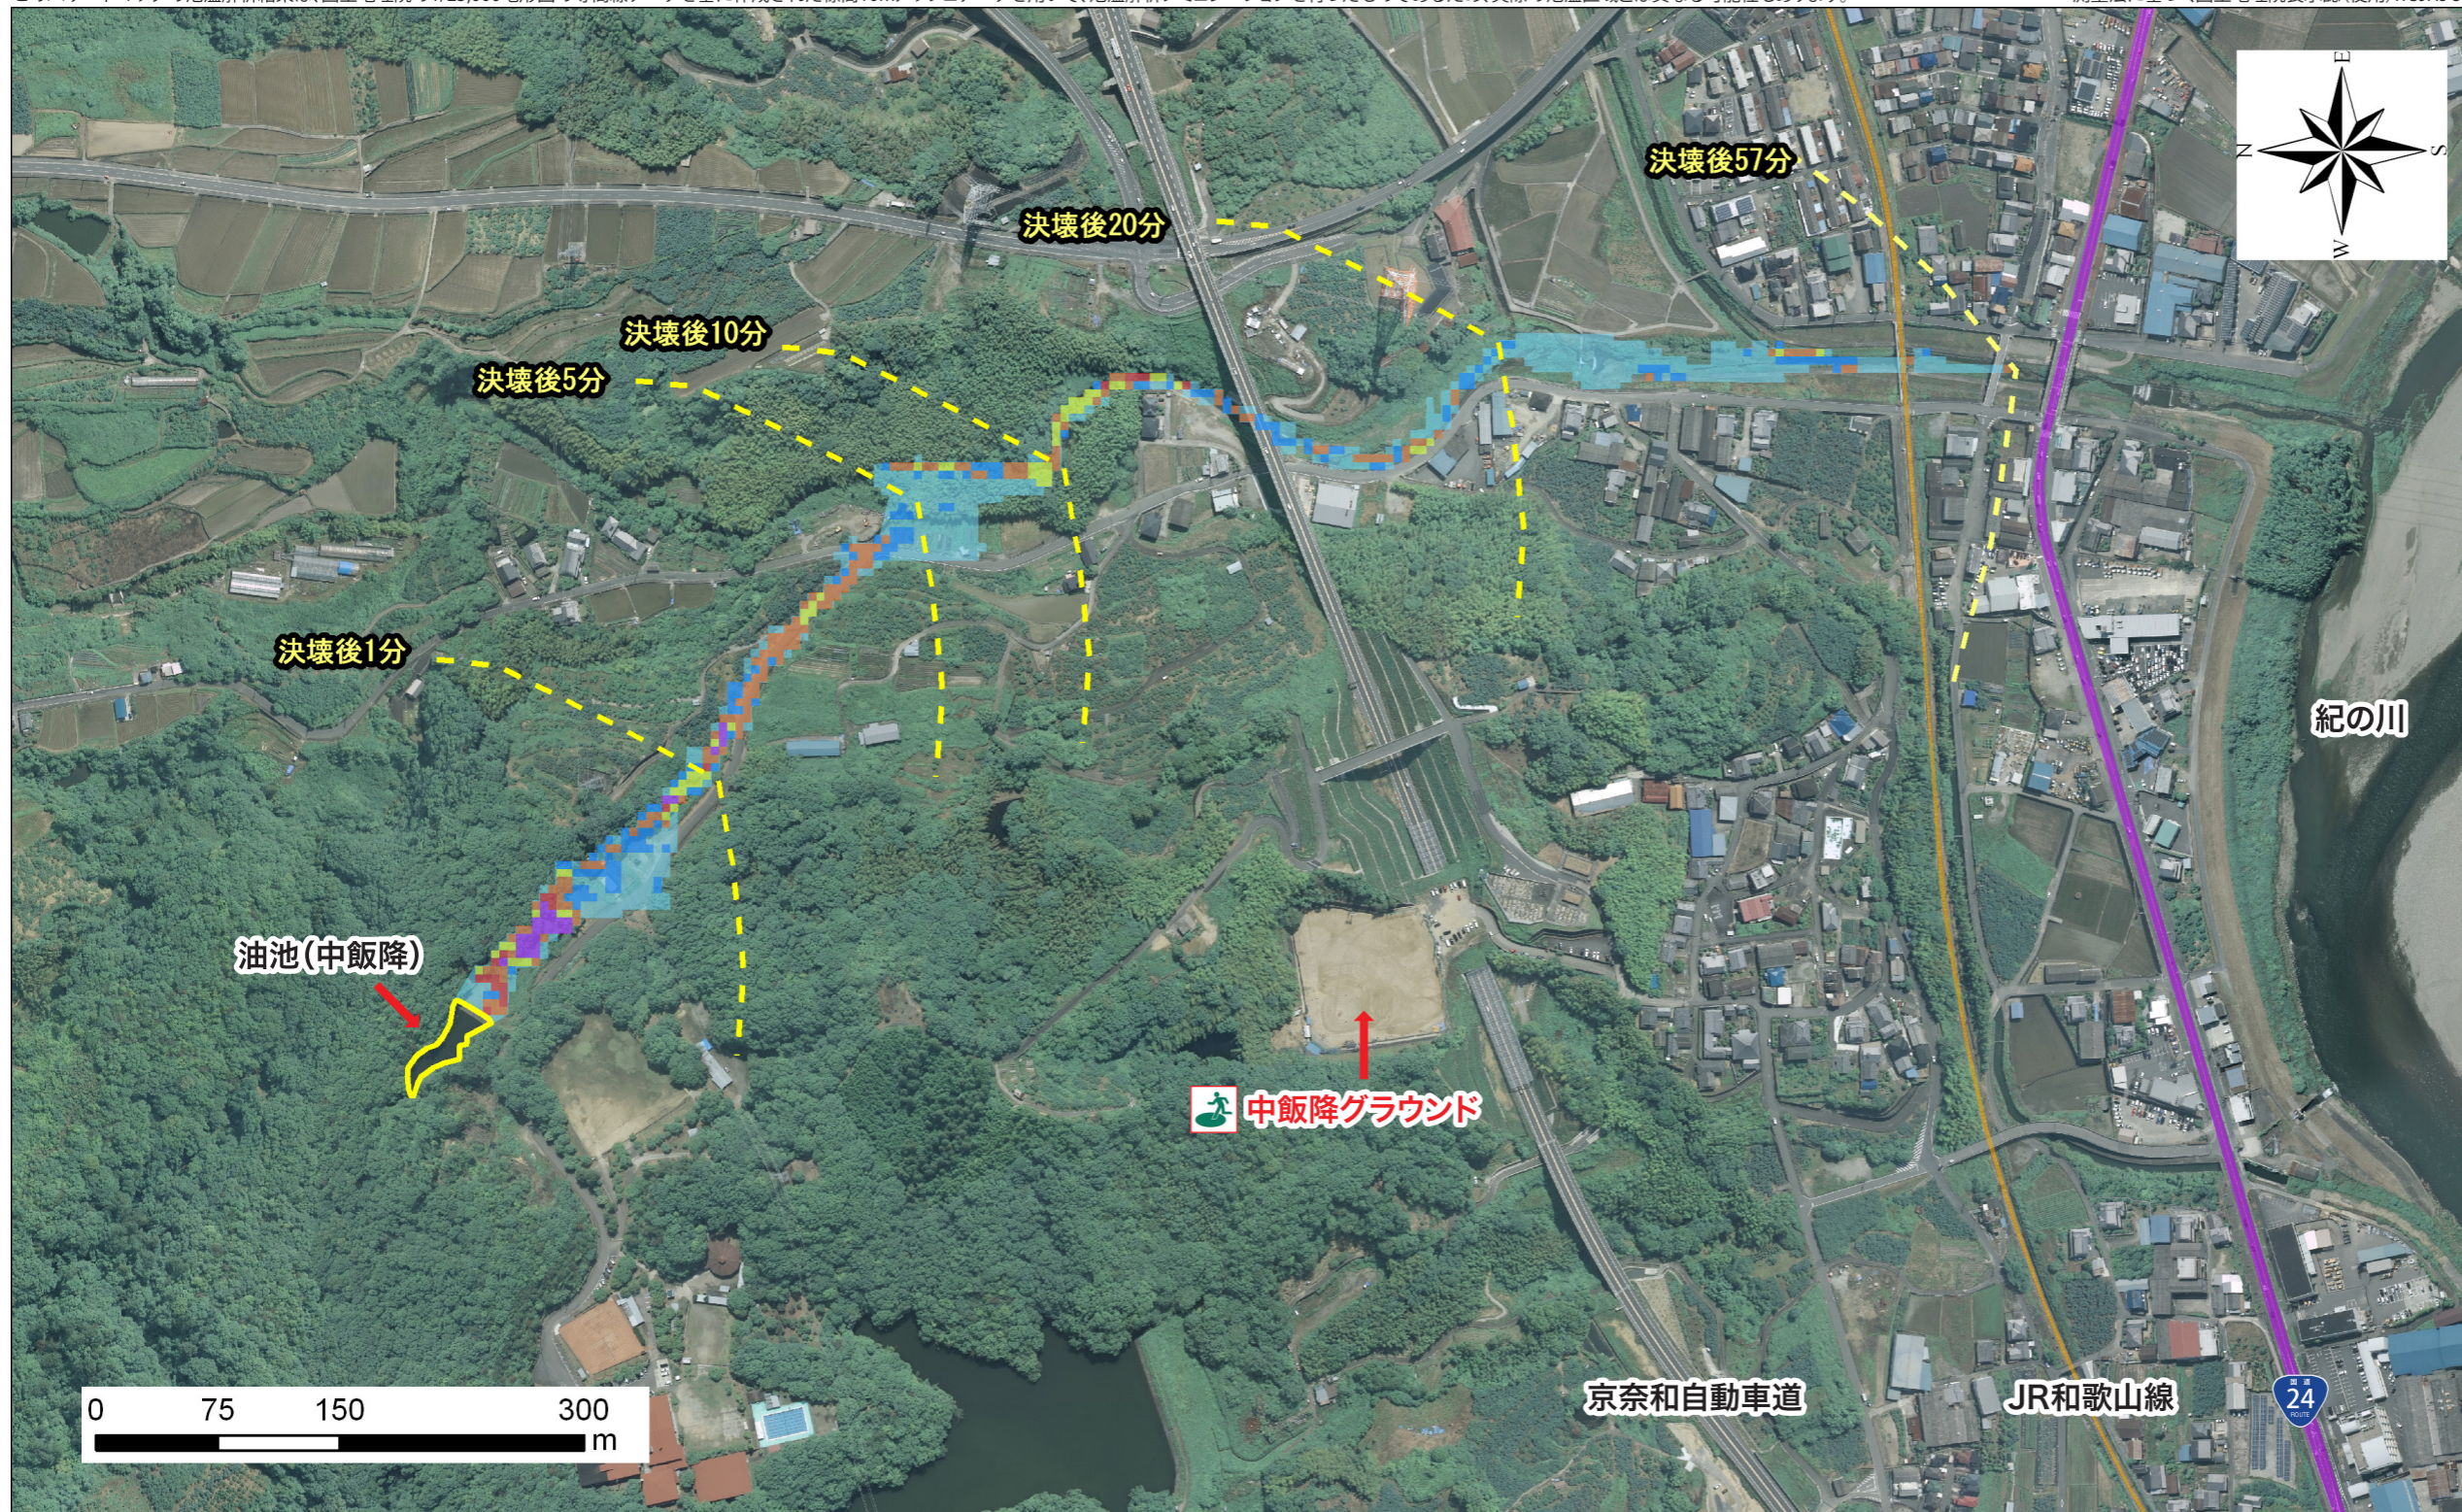

油池(中飯降)ハザードマップ

日ごろから、避難場所・避難経路を確認しておきましょう。

問い合わせ先

かつらぎ町役場 建設課 TEL 0736-22-0300 (内線:2084,2086)

伊都振興局地域振興部 農地課 TEL 0736-33-4913

このハザードマップの氾濫解析結果は、国土地理院の1/25,000地形図の等高線データを基に作成された標高10mメッシュデータを用いて、氾濫解析シミュレーションを行ったものであるため、実際の氾濫区域とは異なる可能性もあります。

〔測量法に基づく国土地理院長承認(使用)R3JHs 895〕

凡例

浸水深

- 0.0m以上～0.25m未満
- 0.25m以上～0.5m未満
- 0.5m以上～1.0m未満
- 1.0m以上～1.5m未満
- 1.5m以上～2.0未満
- 2.0m以上