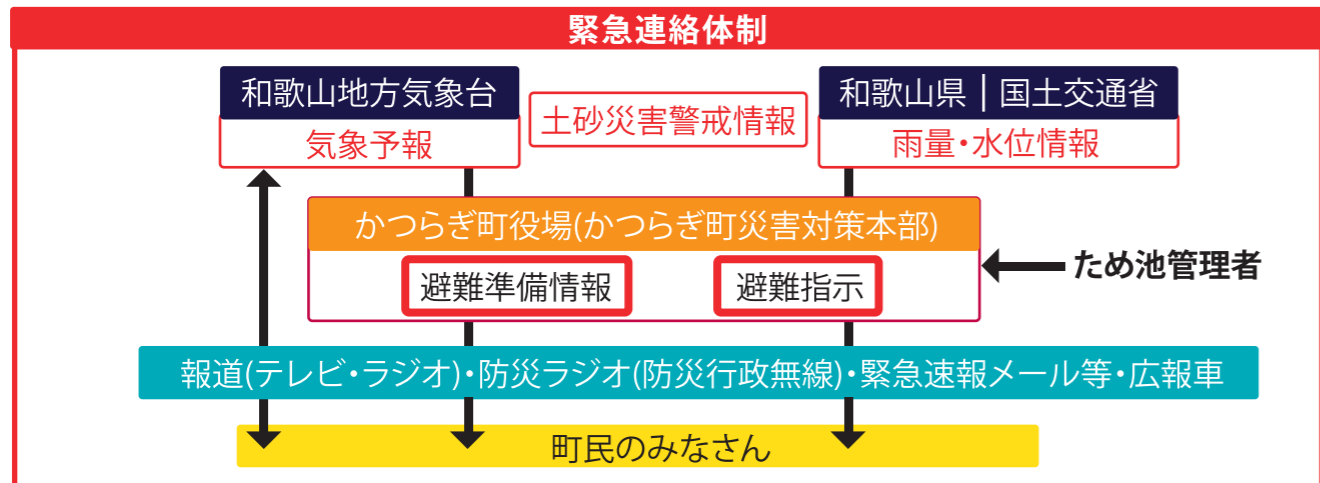

## ため池ハザードマップについて

ため池ハザードマップには、豪雨や大規模な地震により、万が一ため池が決壊した際、みなさんが安全に避難するために必要な情報が記載されています。

ハザードマップの利用により、地域住民が日頃から災害発生に関する情報を共有し、災害発生時に迅速かつ確かな避難を行うことが可能となると共に、二次災害を避けることもできる為、災害による被害の低減に有効です。

本ハザードマップに表記されている浸水想定区域は、一定の条件によるため池の決壊を想定しており浸水想定区域以外でも、被害が発生する場合があります。日頃から防災意識をもち、事前に避難場所までの経路を確認するなどして、いざというときに落ち着いて行動できるようにしましょう。

### 避難時の注意点 落ち着いて早めの避難を

- 崖地や河川・水路沿い、ため池の正面は危険なので、できるだけ避けて避難しましょう。
- 隣近所に声をかけ合って、家族やグループで避難しましょう。
- お年寄りや子どもなどは避難に時間がかかります。協力して早めの避難を心がけましょう。
- 水深が膝まであるようなら無理をせず、自宅の2階や高台などへ避難し救助を待ちましょう。