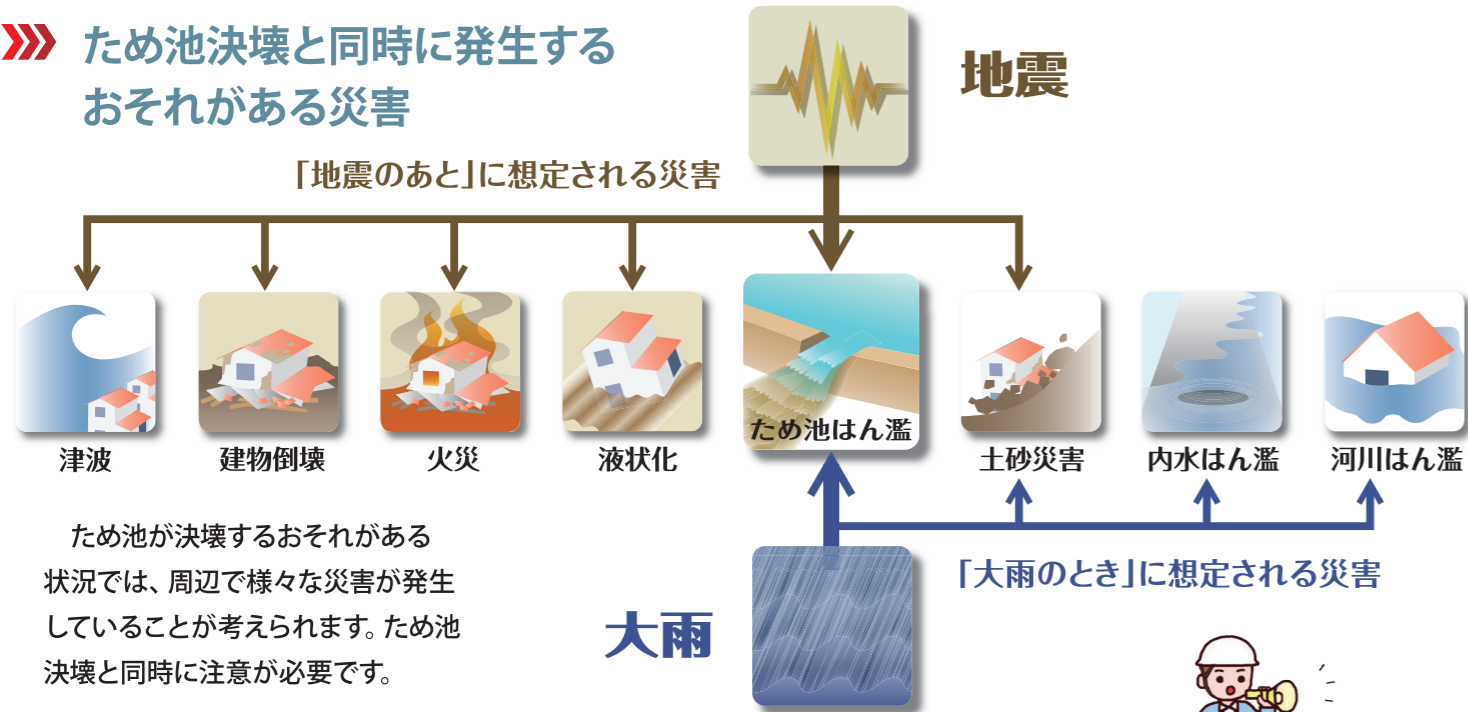

### 浸水深と深さの目安

----- 洪水到達時間

避難場所

国道

JR和歌山線

ため池名	油池(中飯降)
所在地	かつらぎ町大字中飯降字五ヶ平1929
浸水想定面積	2.2ha
満水面積	0.18ha
堤長	40.0m
総貯水量	3,000m <sup>3</sup>

避難施設	所在地	電話番号
中飯降児童館	かつらぎ町中飯降284-1	22-8015
中飯降グラウンド	かつらぎ町中飯降1344-3	22-0303
和歌山県農林大学校	かつらぎ町中飯降422	22-2203
紀北農芸高校	かつらぎ町妙寺1781	22-1500

# かつらぎ町ため池ハザードマップ

## ため池ハザードマップについて

ため池ハザードマップには、豪雨や大規模な地震により、万が一ため池が決壊した際、みなさんが安全に避難するために必要な情報が記載されています。

ハザードマップの利用により、地域住民が日頃から災害発生に関する情報を共有し、災害発生時に迅速かつ確かな避難を行うことが可能となると共に、二次災害を避けることもできる為、災害による被害の低減に有効です。

本ハザードマップに表記されている浸水想定区域は、一定の条件によるため池の決壊を想定しており浸水想定区域以外でも、被害が発生する場合があります。日頃から防災意識をもち、事前に避難場所までの経路を確認するなどして、いざというときに落ち着いて行動できるようにしましょう。

### 避難時の注意点 落ち着いて早めの避難を

- 崖地や河川・水路沿い、ため池の正面は危険なので、できるだけ避けて避難しましょう。
- 隣近所に声をかけ合って、家族やグループで避難しましょう。
- お年寄りや子どもなどは避難に時間がかかります。協力して早めの避難を心がけましょう。
- 水深が膝まであるようなら無理をせず、自宅の2階や高台などへ避難し救助を待ちましょう。