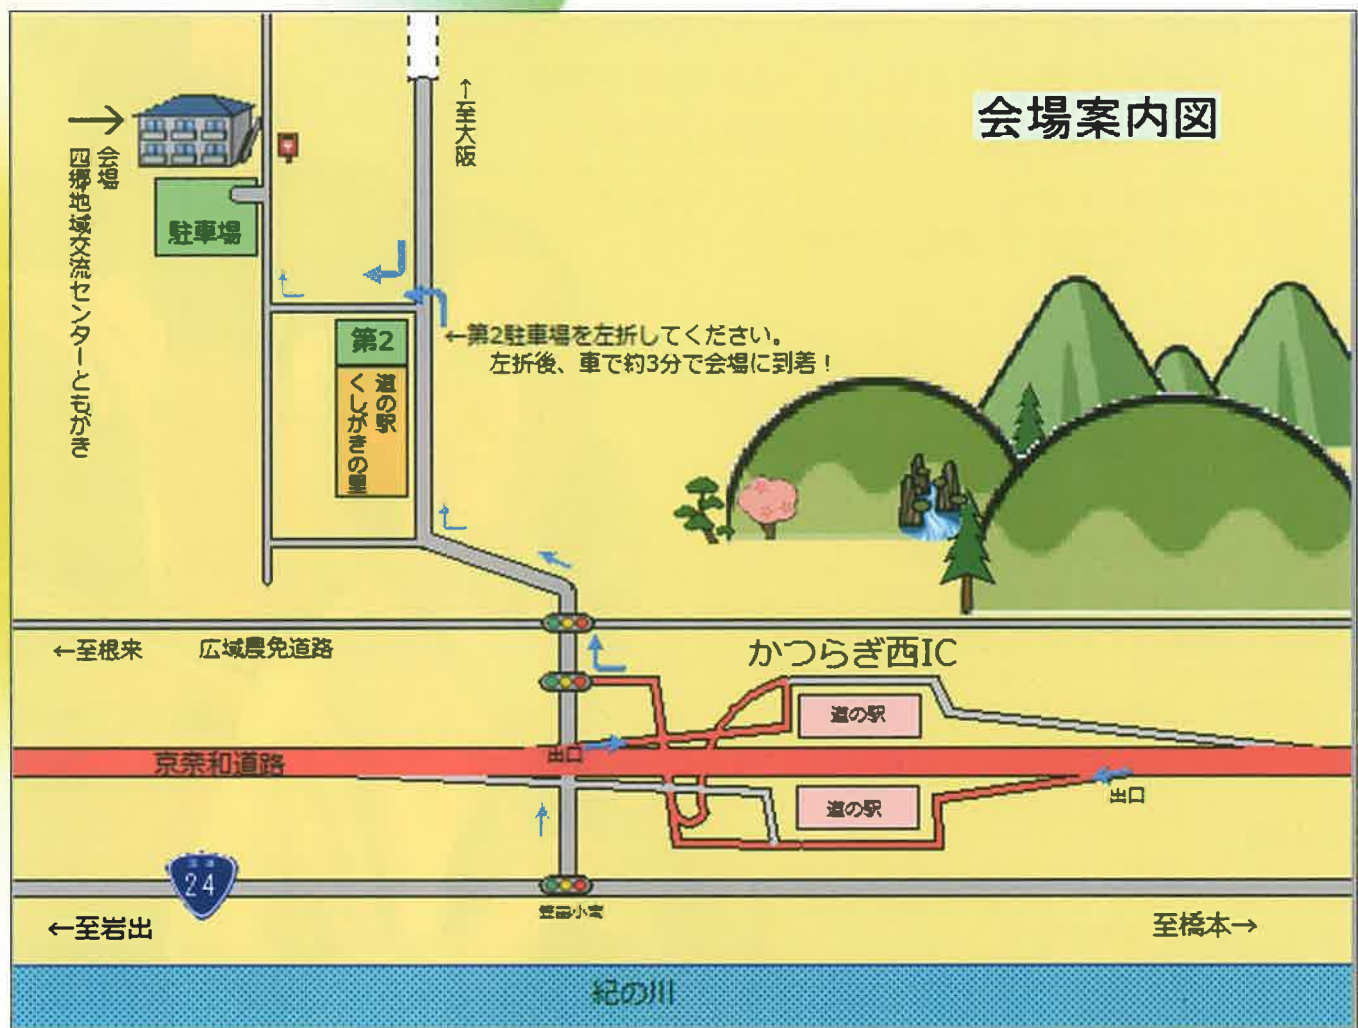

出演者プロフィール

ロビン・デュプイ ROBIN DUPUY

チェロ奏者、作曲家。

フランス・ストラスブール出身。

クラシックからポップスや民族音楽に影響されオリジナルも演奏をします。

玉置浩二 伊藤ゴロー 矢野顕子 原田知世 ワンオクロックなどと共演。

辻本好美 YOSHIMI TSUJIMOTO

橋本市出身。

高野町文化観光大使。橋本市観光振興アドバイザー。

大桑文化奨励賞・和歌山県文化奨励賞・橋本市文化奨励賞受賞。

「Bamboo Flute Orchestra」としてメジャーデビュー。

20ヶ国を超える海外公演など、尺八の奥深い魅力と可能性を世界へ発信中。

【申込フォーム】お気軽にお問い合わせください。

電話：0736(25)0002 (四郷公民館)

携帯：080-6235-1211 (辻本)

メール: hougaku.k@gmail.com →

(氏名・連絡先・人数をご記入ください)