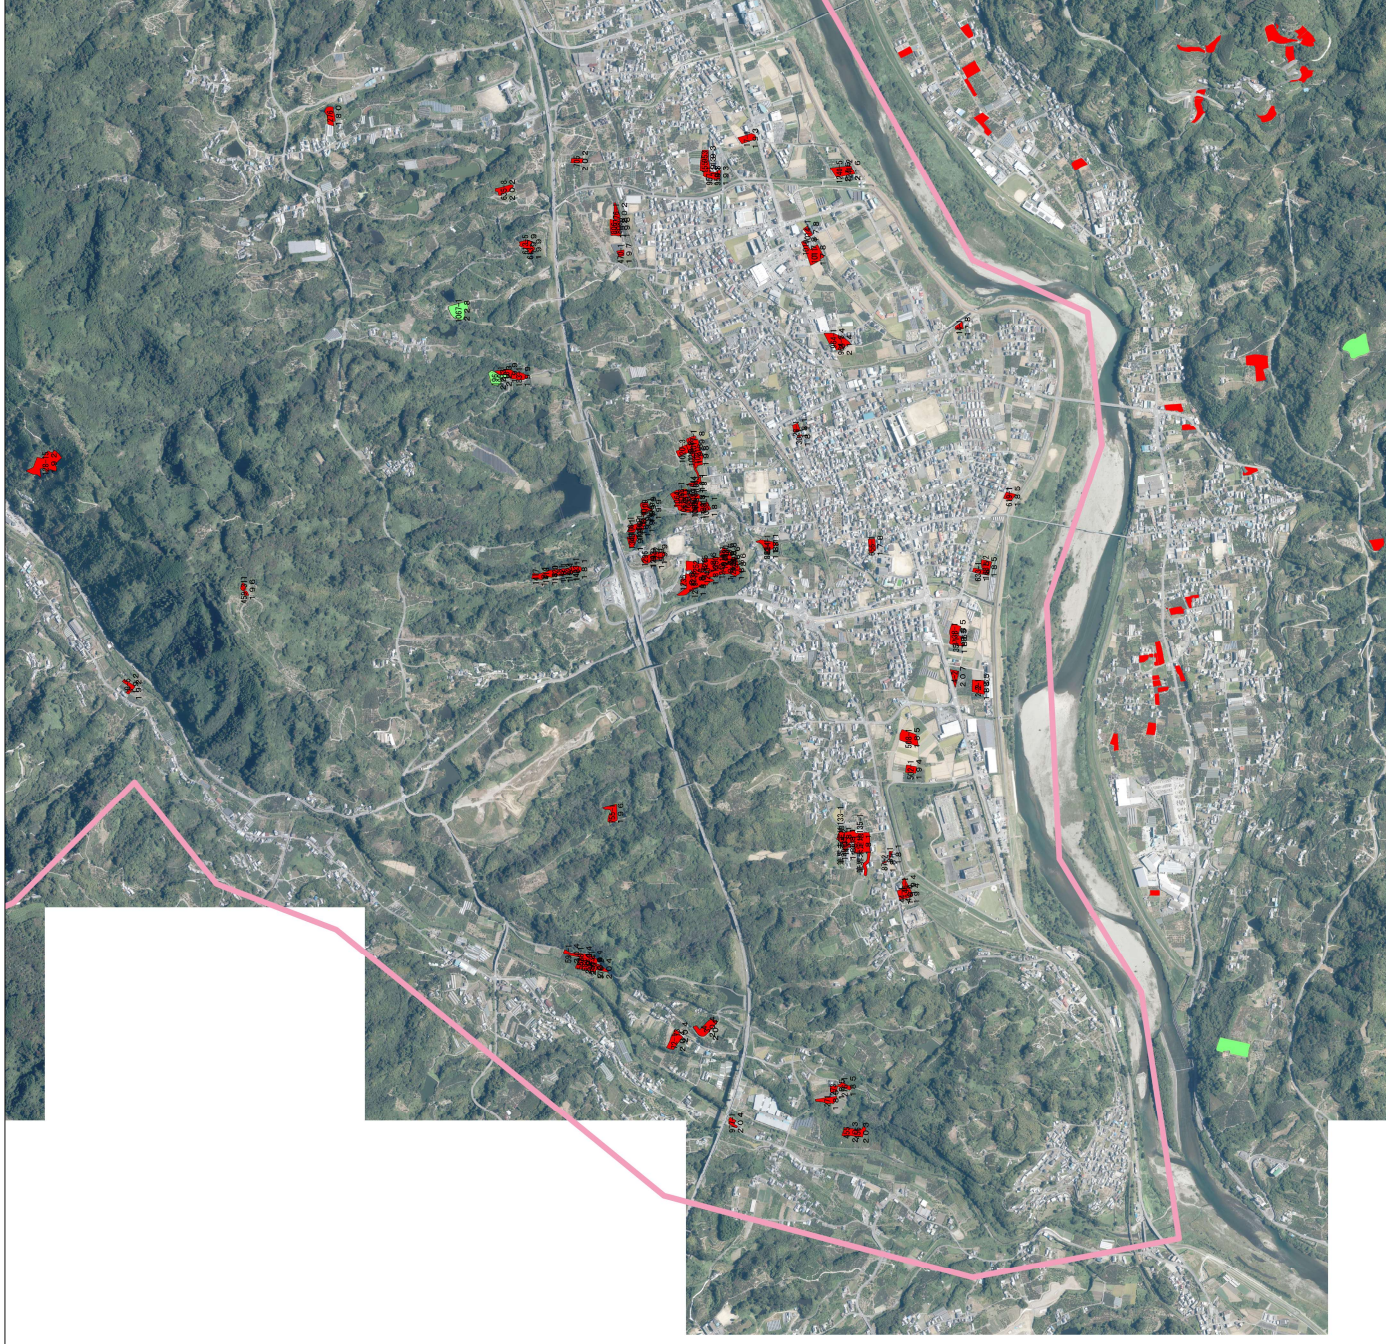

河北地区_目標地図
 河北地区(地域計画)(1)

	1	2
	3	4

凡例	■	■
位置付けた者が今後も担う農地		
今回新規追加		

縮尺：1/20000

河北地区_目標地図
河北地区(地域計画)(2)

1	2
3	4

凡例
位置付けた者が今後も担う農地
今回新規追加

縮尺：1/20000

河北地区_目標地図
 河北地区(地域計画)(3)

	1	2
	3	4

凡例	■	■
位置付けた者が今後も担う農地		
今回新規追加		

縮尺：1/20000

河北地区_目標地図
 河北地区(地域計画)(4)

1	2
3	4

凡 例	■	■
位置付けた者が今後も担う農地		
今回新規追加		