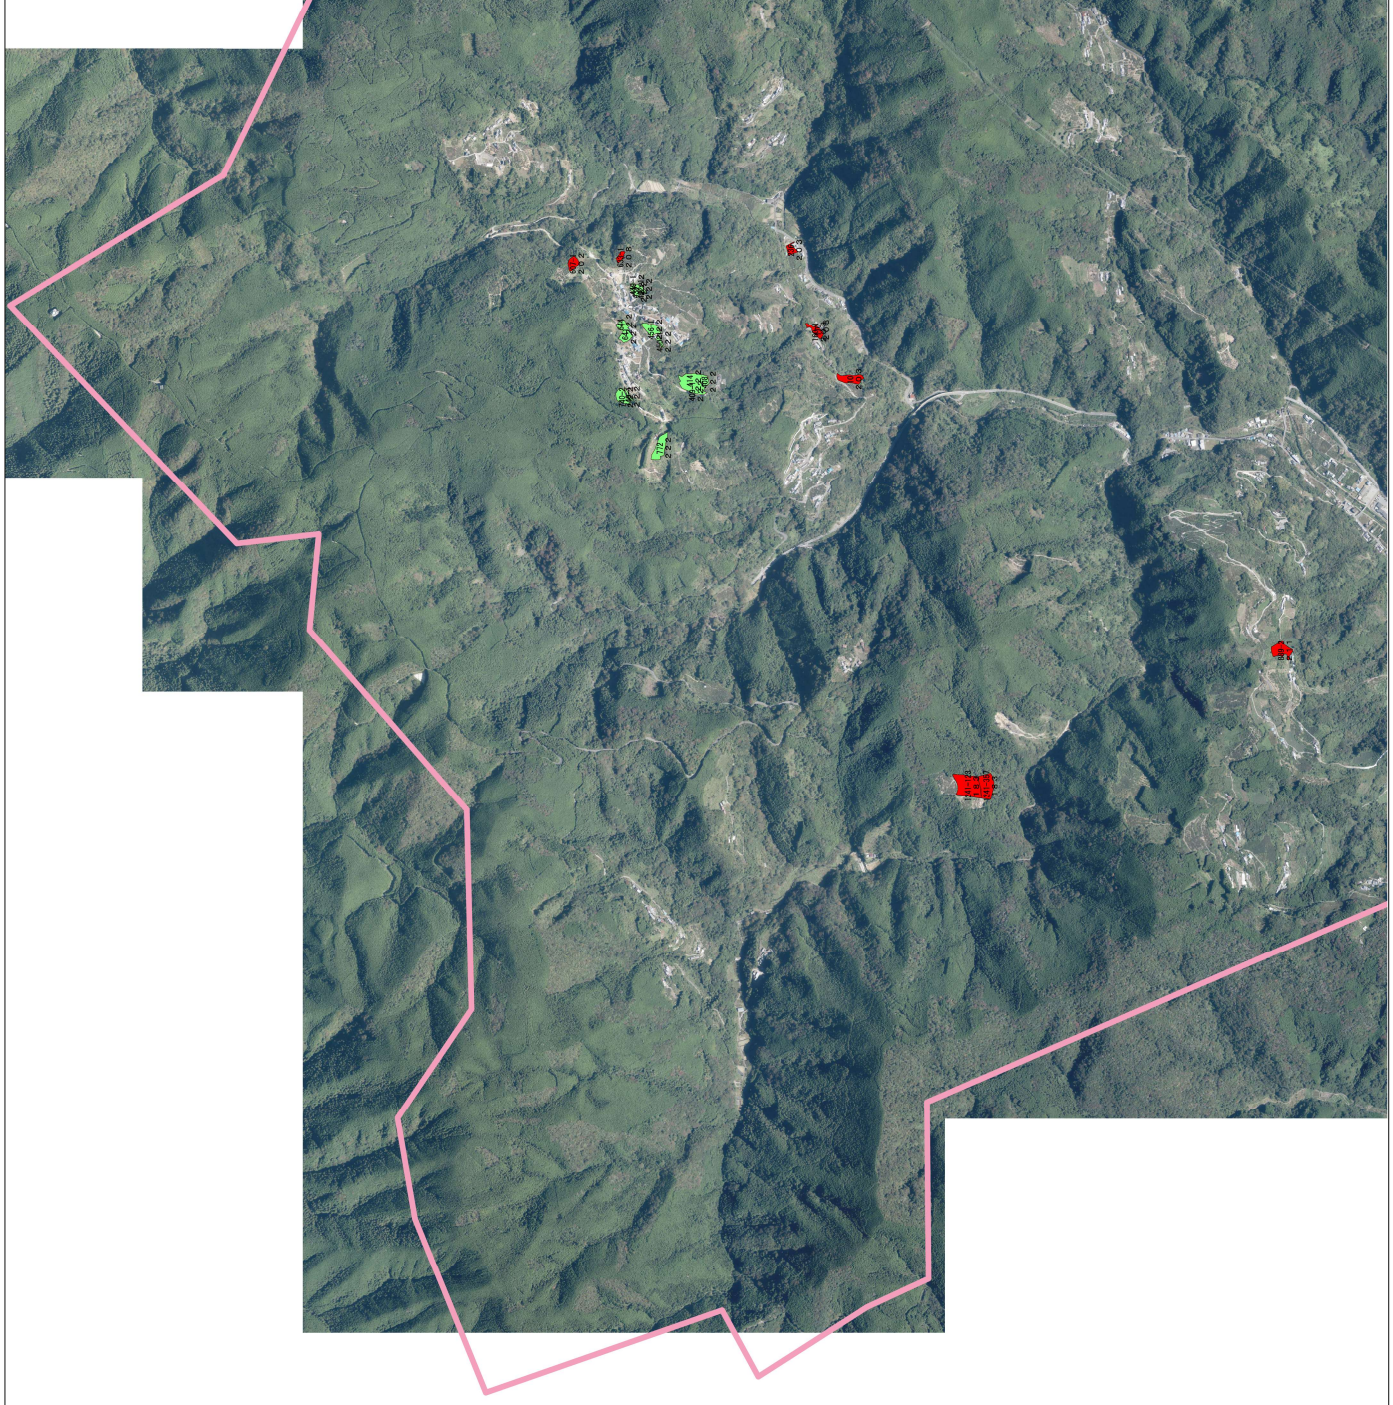

河北地区_目標地図
 河北地区(地域計画)(1)

	1	2
	3	4

凡例	■	■
位置付けた者が今後も担う農地		
今回新規追加		

縮尺：1/20000

河北地区_目標地図
河北地区(地域計画)(2)

1	2
3	4

凡例
位置付けた者が今後も担う農地
今回新規追加

縮尺：1/20000

河北地区_目標地図
 河北地区(地域計画)(3)

	1	2
	3	4

凡例	■	■
位置付けた者が今後も担う農地		
今回新規追加		

縮尺：1/20000

河北地区_目標地図
 河北地区(地域計画)(4)

1	2
3	4

凡 例	■	■
位置付けた者が今後も担う農地		
今回新規追加		