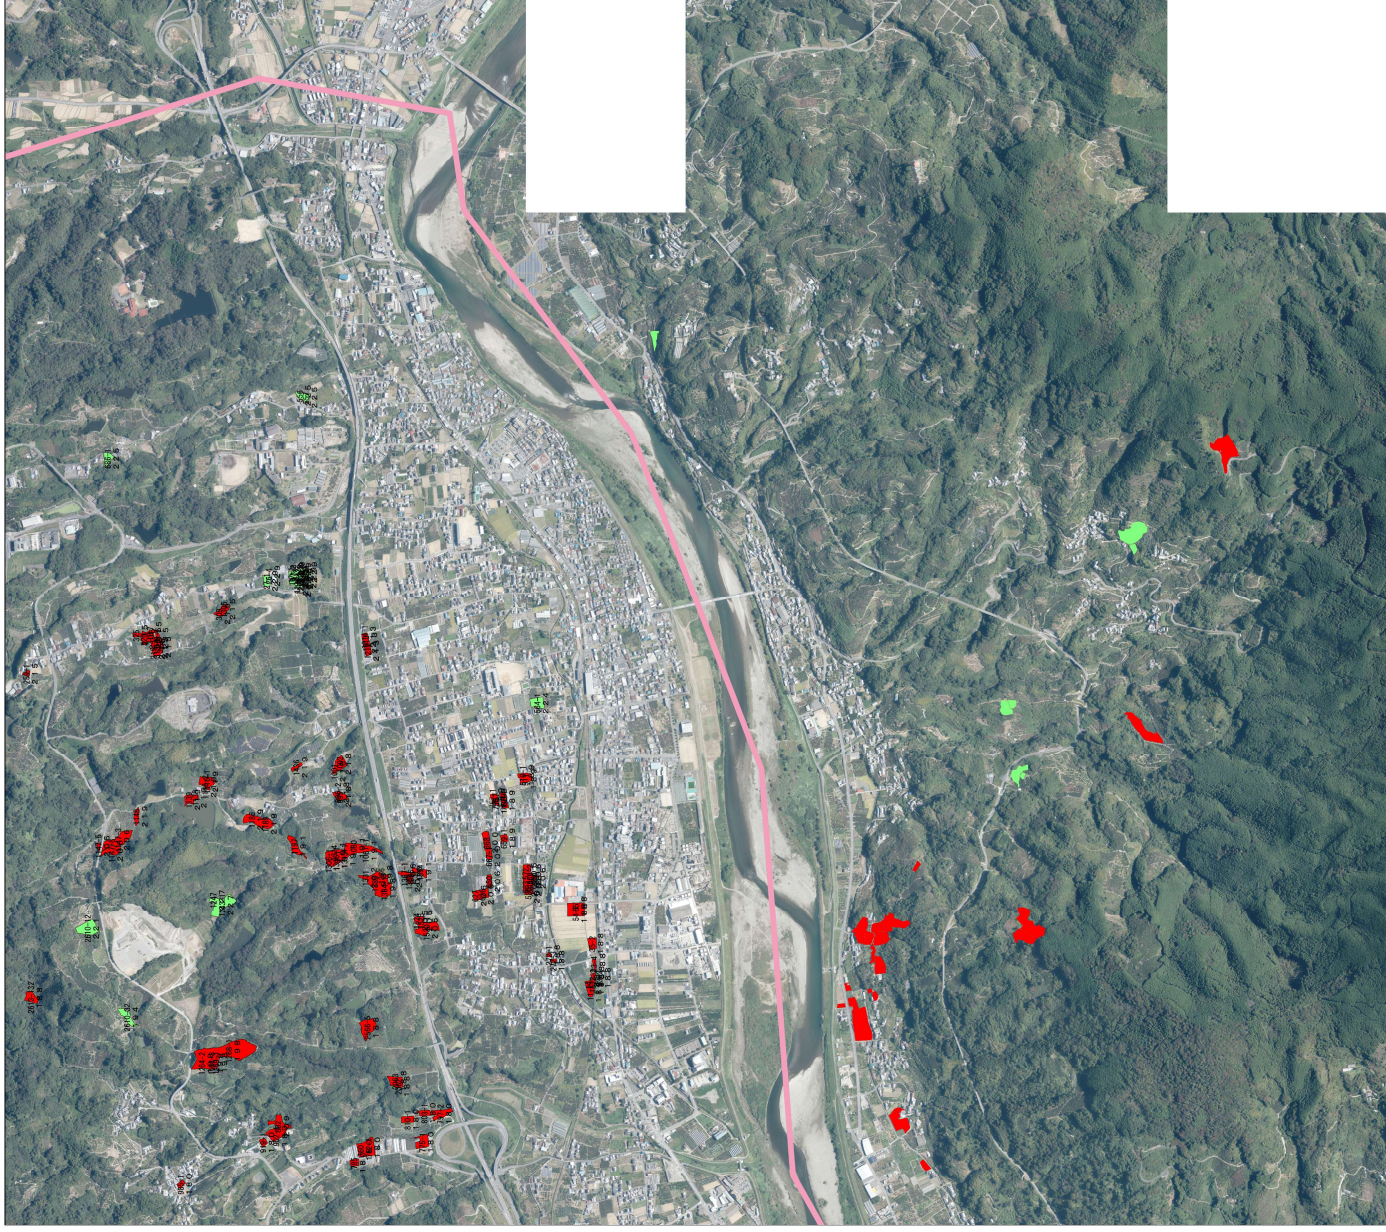

河北地区_目標地図
 河北地区(地域計画)(1)

	1	2
	3	4

凡例	■	■
位置付けた者が今後も担う農地		
今回新規追加		

縮尺：1/20000

河北地区_目標地図
河北地区(地域計画)(2)

1	2
3	4

凡例
位置付けた者が今後も担う農地
今回新規追加

縮尺：1/20000

河北地区_目標地図
 河北地区(地域計画)(3)

	1	2
	3	4

凡例	■	■
位置付けた者が今後も担う農地		
今回新規追加		

縮尺：1/20000

河北地区_目標地図
 河北地区(地域計画)(4)

1	2
3	4

凡 例	■	■
位置付けた者が今後も担う農地		
今回新規追加		