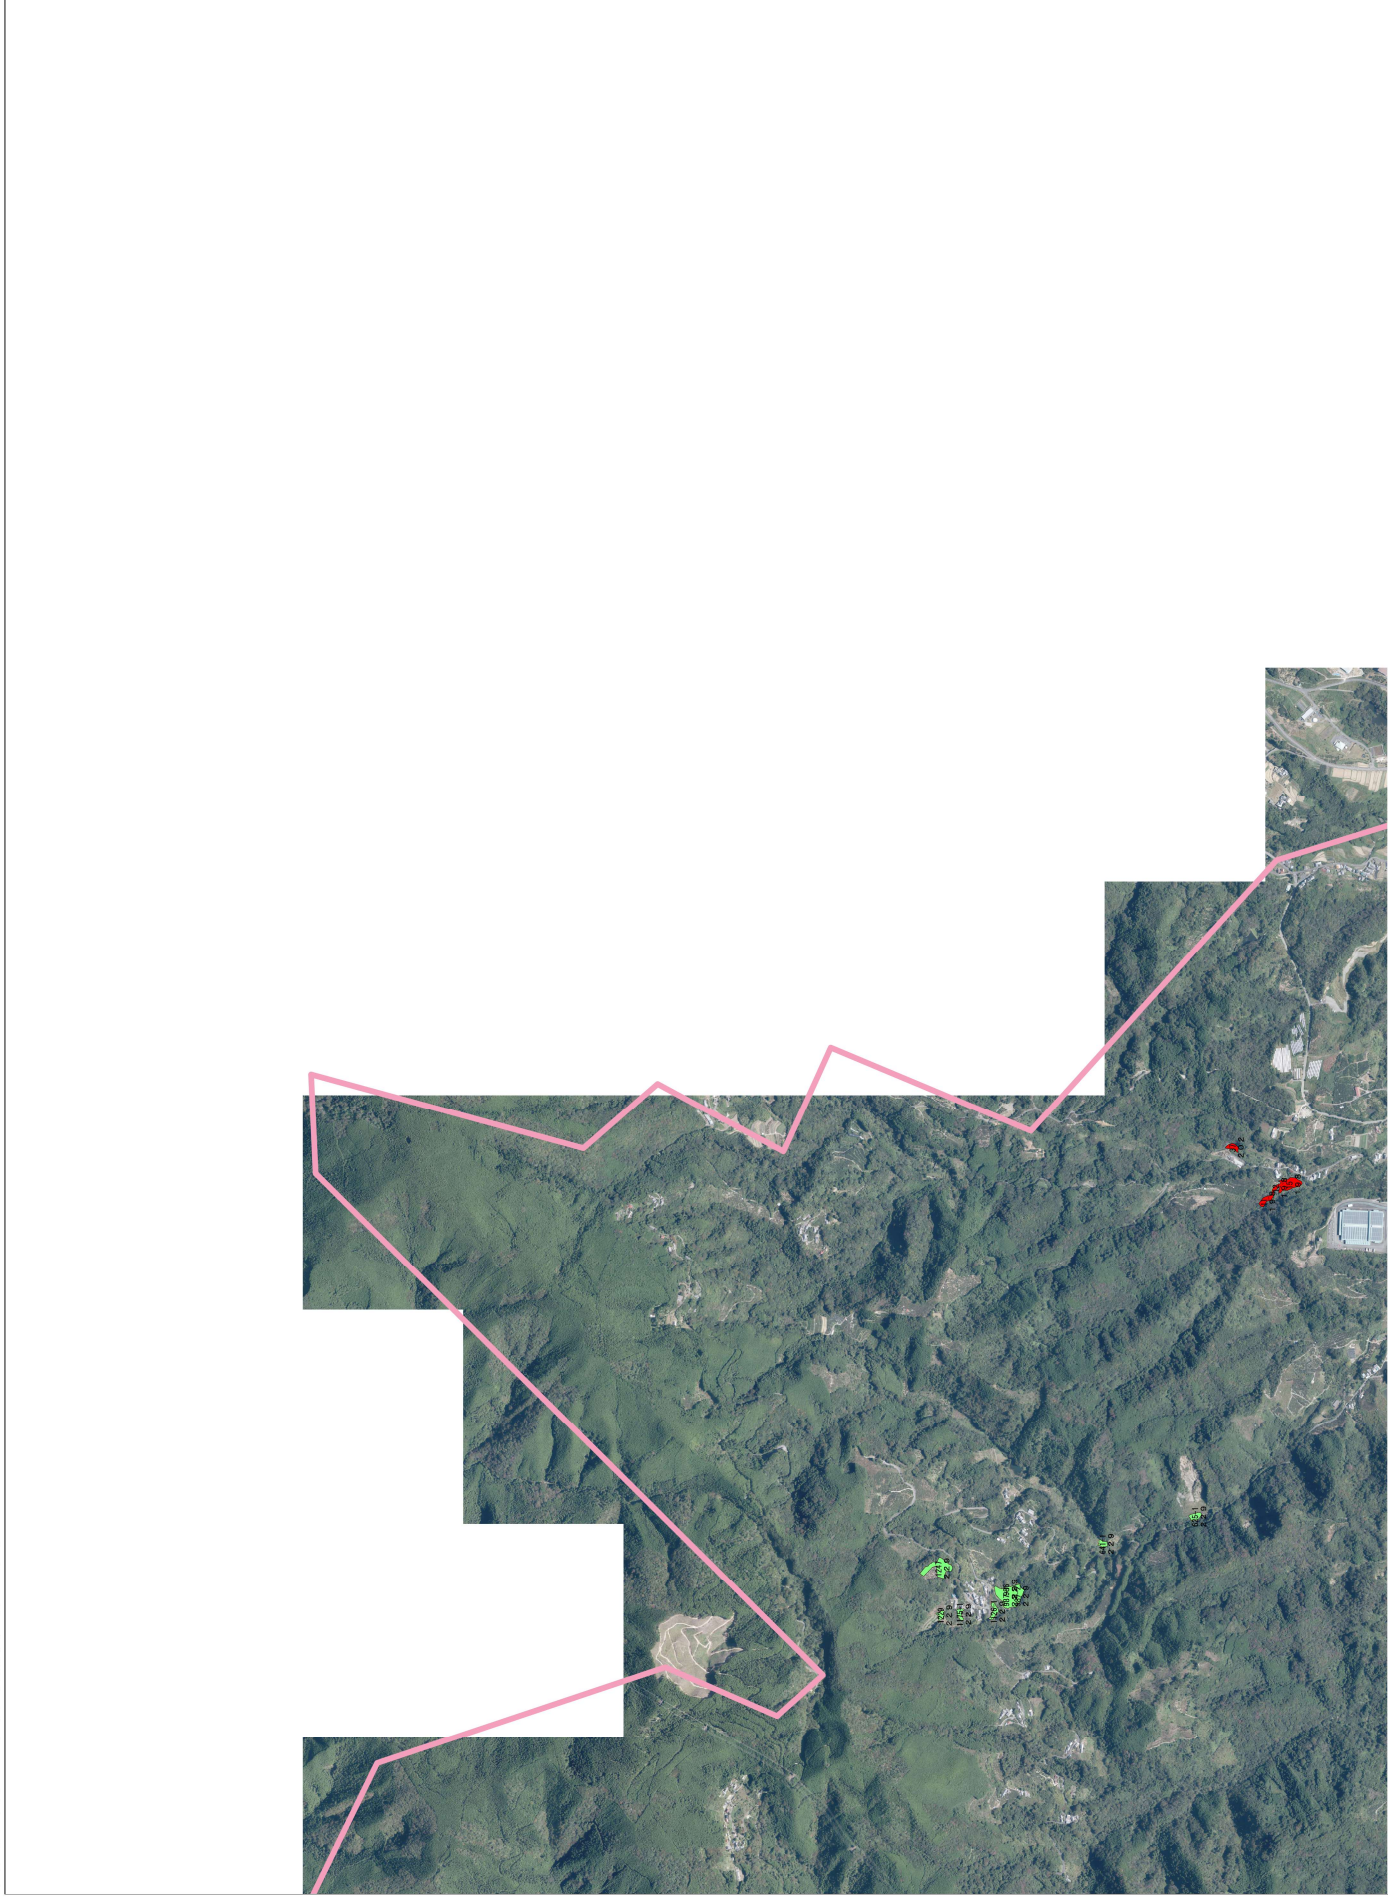

河北地区_目標地図
 河北地区(地域計画)(1)

	1	2
	3	4

凡例	■	■
位置付けた者が今後も担う農地		
今回新規追加		

縮尺：1/20000

河北地区_目標地図
河北地区(地域計画)(2)

1	2
3	4

凡例
位置付けた者が今後も担う農地
今回新規追加

縮尺：1/20000

河北地区_目標地図
 河北地区(地域計画)(3)

	1	2
	3	4

凡例	■	■
位置付けた者が今後も担う農地		
今回新規追加		

縮尺：1/20000

河北地区_目標地図
 河北地区(地域計画)(4)

1	2
3	4

凡 例	■	■
位置付けた者が今後も担う農地		
今回新規追加		