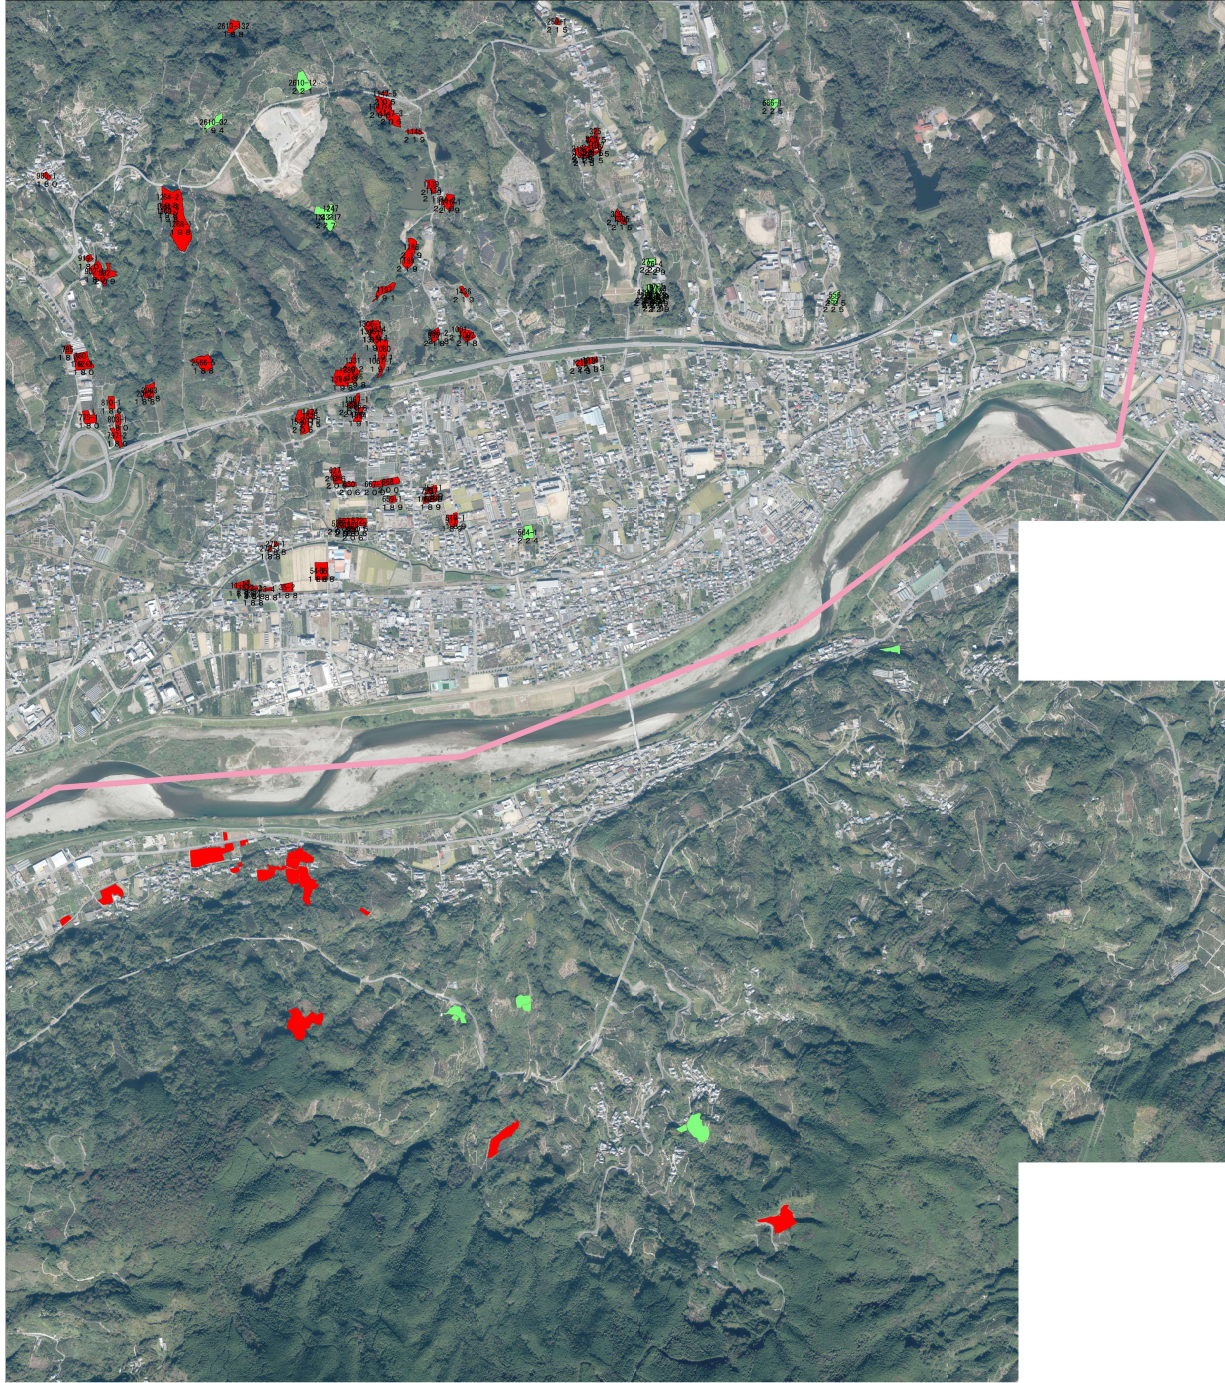

河北地区_目標地図
河北地区 (地域計画) (1)

1	2
3	4

凡 例	
位置付けた者が今後も担う農地	■
今回新規追加	■

縮尺 : 1/20000

河北地区_目標地図
河北地区 (地域計画) (2)

1	2
3	4

凡例	
位置付けた者が今後も担う農地	■
今回新規追加	■

縮尺 : 1/20000

河北地区_目標地図
 河北地区 (地域計画) (3)

1	2
3	4

凡例	
位置付けた者が今後も担う農地	
今回新規追加	

縮尺 : 1/20000

河北地区_目標地図
 河北地区 (地域計画) (4)

1	2	
3	4	

凡 例	
位置付けた者が今後も担う農地	■
今回新規追加	■

縮尺 : 1/20000