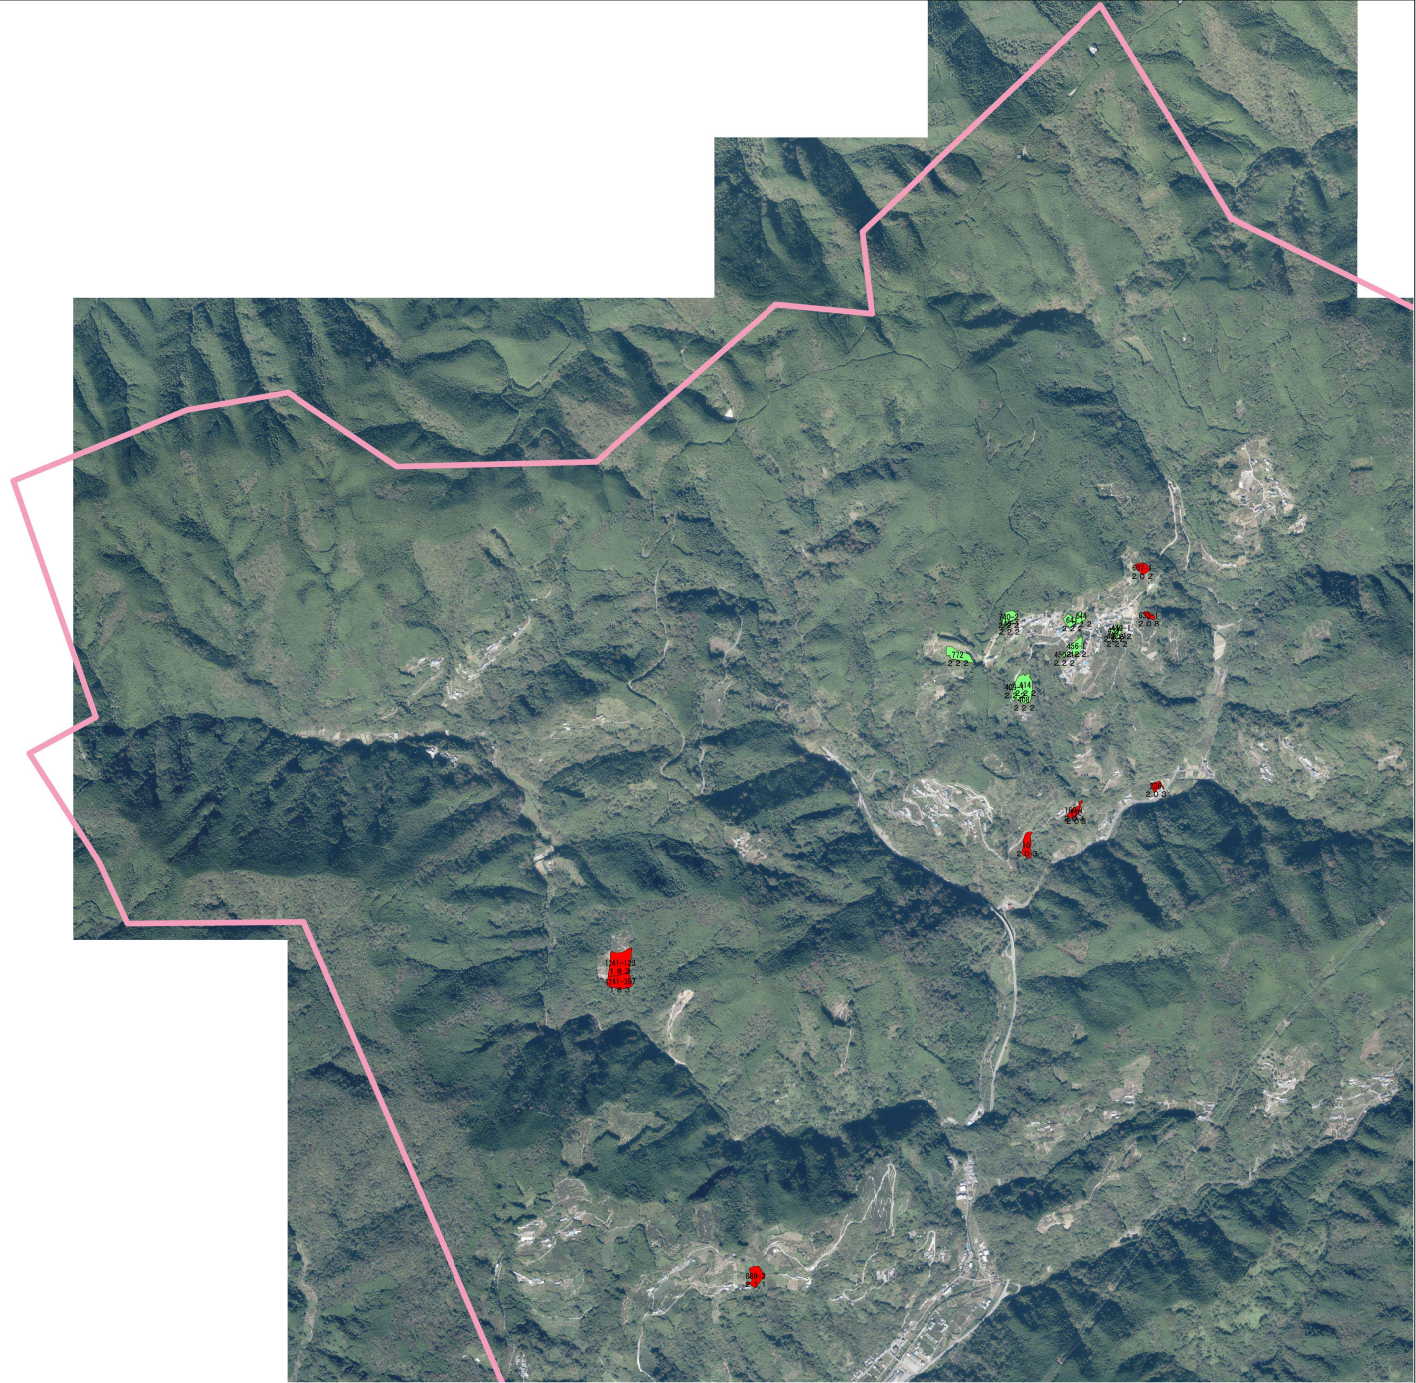

河北地区_目標地図
河北地区 (地域計画) (1)

1	2
3	4

凡 例	
位置付けた者が今後も担う農地	■
今回新規追加	■

縮尺 : 1/20000

河北地区_目標地図
河北地区 (地域計画) (2)

1	2
3	4

凡例	
位置付けた者が今後も担う農地	■
今回新規追加	■

縮尺 : 1/20000

河北地区_目標地図
 河北地区 (地域計画) (3)

1	2
3	4

凡例	
位置付けた者が今後も担う農地	
今回新規追加	

縮尺 : 1/20000

河北地区_目標地図
 河北地区 (地域計画) (4)

1	2	
3	4	

凡 例	
位置付けた者が今後も担う農地	■
今回新規追加	■

縮尺 : 1/20000