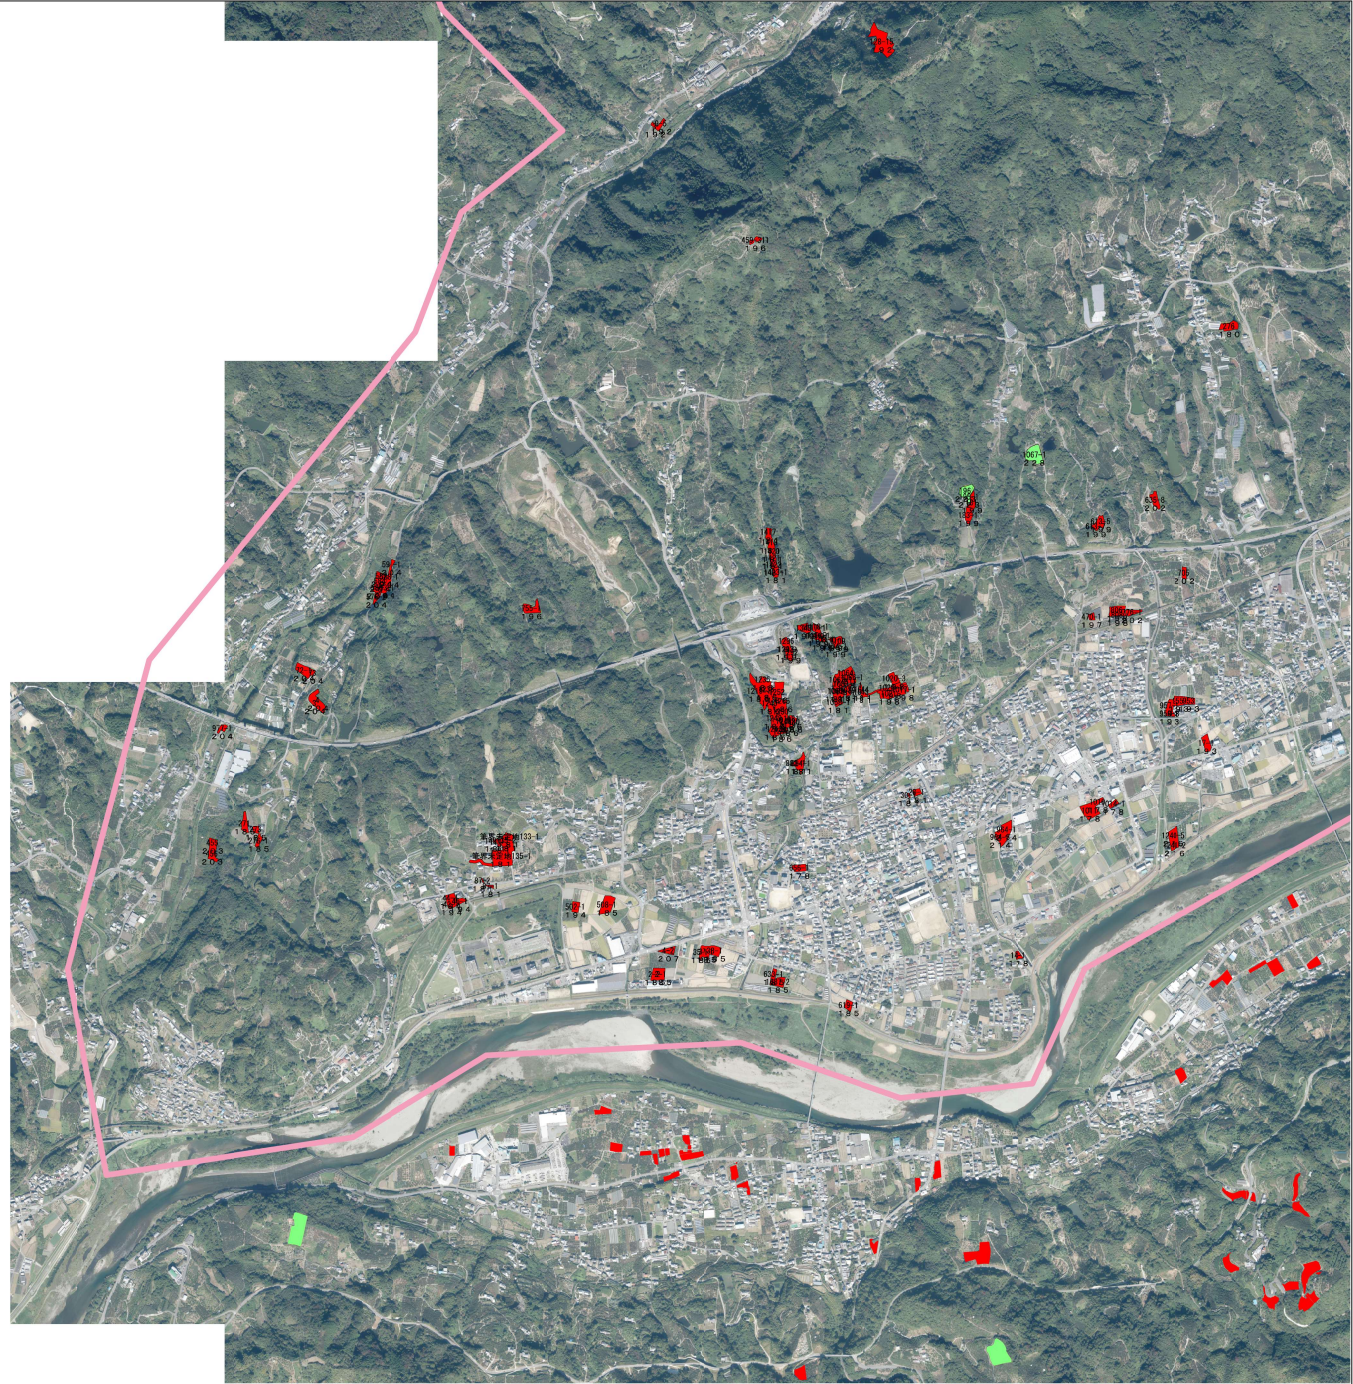

河北地区_目標地図
河北地区 (地域計画) (1)

1	2
3	4

凡 例	
位置付けた者が今後も担う農地	■
今回新規追加	■

縮尺 : 1/20000

河北地区_目標地図
河北地区 (地域計画) (2)

1	2
3	4

凡例	
位置付けた者が今後も担う農地	■
今回新規追加	■

縮尺 : 1/20000

河北地区_目標地図
 河北地区 (地域計画) (3)

1	2
3	4

凡例	
位置付けた者が今後も担う農地	
今回新規追加	

縮尺 : 1/20000

河北地区_目標地図
 河北地区 (地域計画) (4)

1	2	
3	4	

凡 例	
位置付けた者が今後も担う農地	■
今回新規追加	■

縮尺 : 1/20000