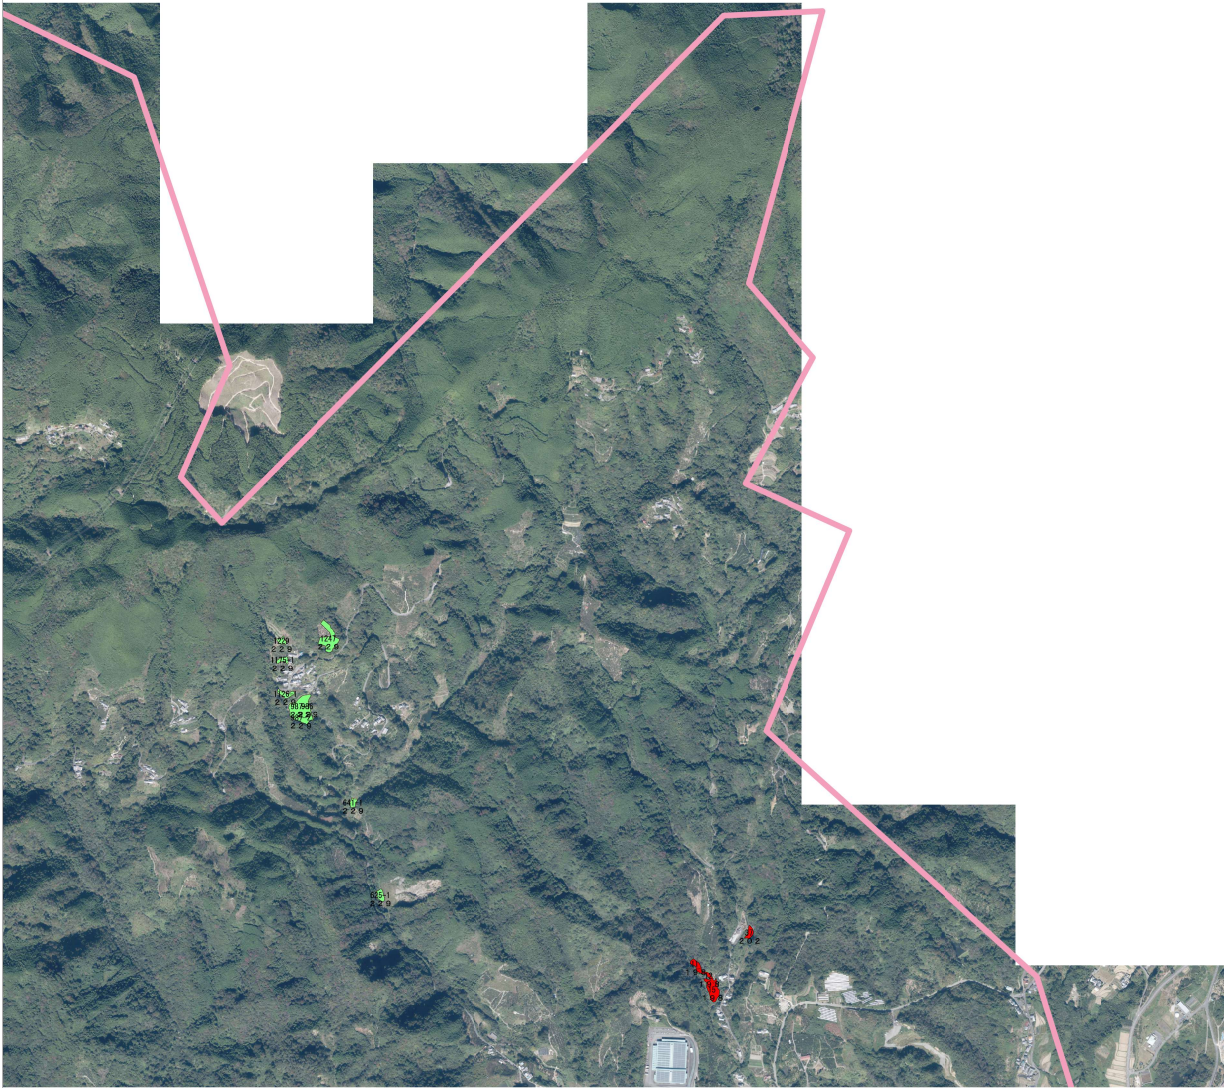

河北地区_目標地図
河北地区 (地域計画) (1)

1	2
3	4

凡 例	
位置付けた者が今後も担う農地	■
今回新規追加	■

縮尺 : 1/20000

河北地区_目標地図
河北地区 (地域計画) (2)

1	2
3	4

凡例	
位置付けた者が今後も担う農地	■
今回新規追加	■

縮尺 : 1/20000

河北地区_目標地図
 河北地区 (地域計画) (3)

1	2
3	4

凡例	
位置付けた者が今後も担う農地	
今回新規追加	

縮尺 : 1/20000

河北地区_目標地図
 河北地区 (地域計画) (4)

1	2	
3	4	

凡 例	
位置付けた者が今後も担う農地	■
今回新規追加	■

縮尺 : 1/20000