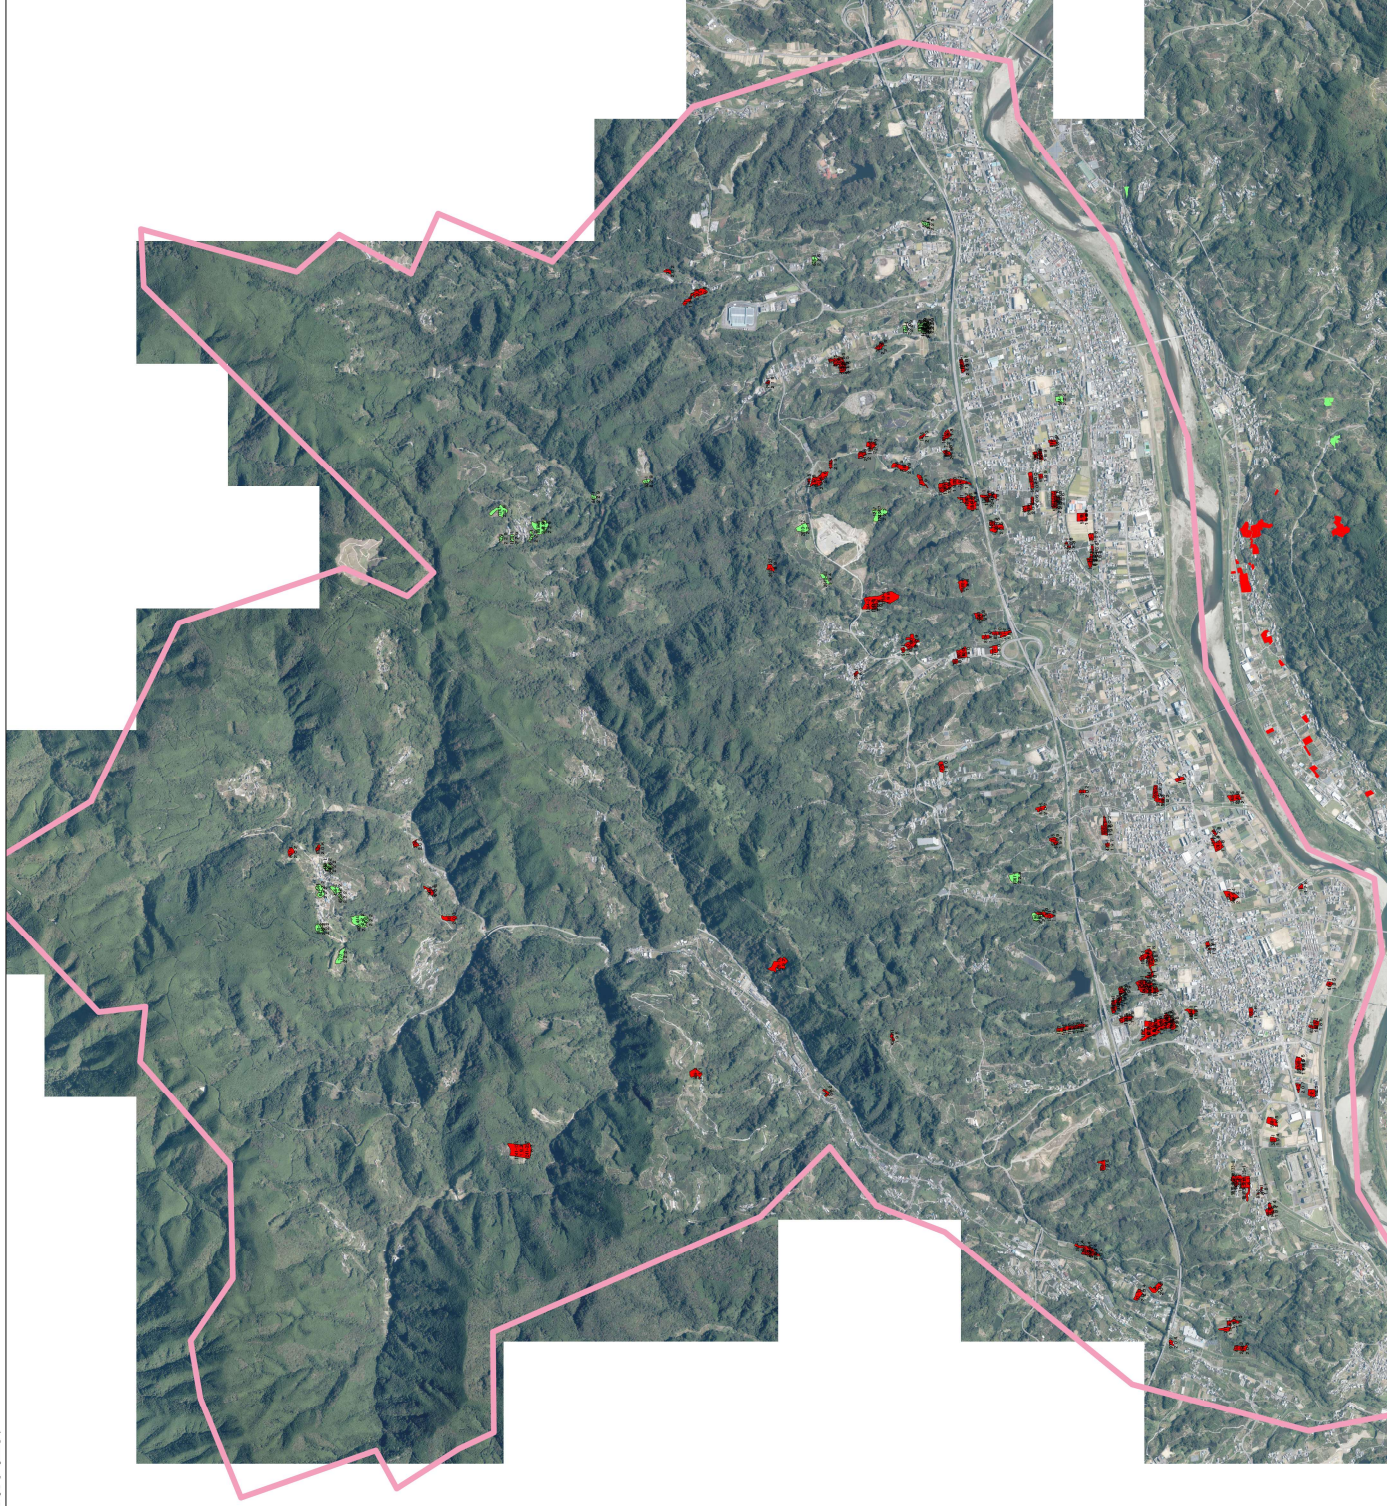

河北地区\_目標地図  
河北地区(地域計画)

凡 例	
位置付けた者が今後も担う農地	
今回新規追加	

縮尺：1/35000