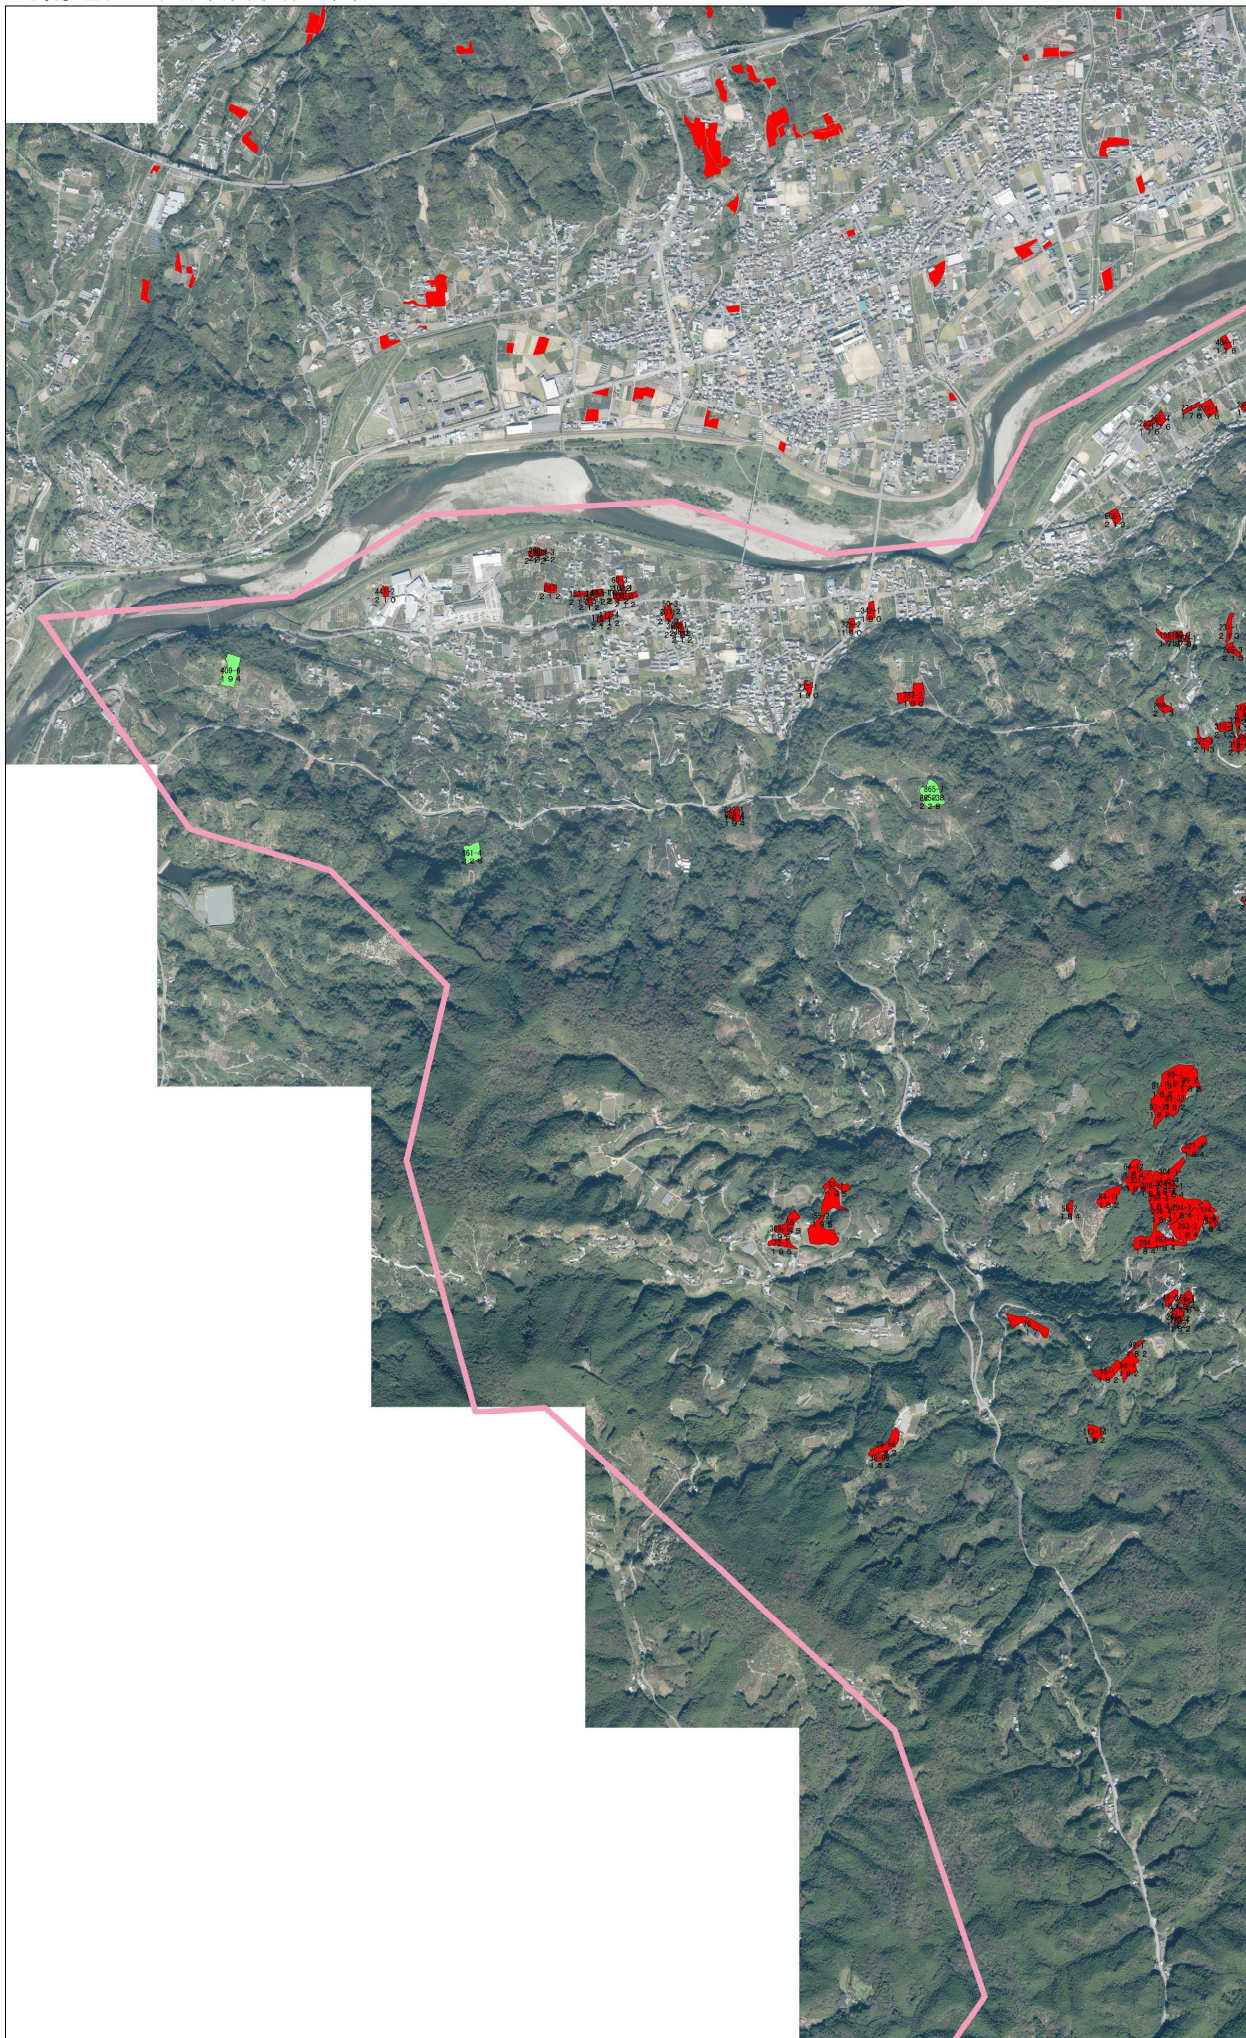

河北地区_目標地図
 河南地区 (地域計画) (1)

1	2
3	4

凡例	
位置付けた者が今後も担う農地	
今回新規追加	

縮尺 : 1/20000

河北地区_目標地図
 河南地区 (地域計画) (2)

1	2	
3	4	5

凡例	
位置付けた者が今後も担う農地	
今回新規追加	

縮尺 : 1/20000

河北地区_目標地図
 河南地区 (地域計画) (3)

	1	2
	3	4
	6	7

凡例	
位置付けた者が今後も担う農地	
今回新規追加	

縮尺 : 1/20000

河北地区_目標地図
 河南地区 (地域計画) (4)

1	2	
3	4	5
6	7	8

凡例	
位置付けた者が今後も担う農地	■
今回新規追加	■

縮尺 : 1/20000

河北地区_目標地図
河南地区 (地域計画) (5)

2		
4	5	
7	8	9

凡例	
位置付けた者が今後も担う農地	■
今回新規追加	■

縮尺 : 1/20000

河北地区_目標地図
河南地区 (地域計画) (6)

	3	4
	6	7

凡 例	
位置付けた者が今後も担う農地	
今回新規追加	

河北地区_目標地図
 河南地区 (地域計画) (7)

3	4	5
6	7	8

凡例	
位置付けた者が今後も担う農地	■
今回新規追加	■

河北地区_目標地図
 河南地区 (地域計画) (8)

4	5	
7	8	9

凡 例	
位置付けた者が今後も担う農地	
今回新規追加	

河北地区_目標地図
河南地区 (地域計画) (9)

5	
8	9

凡例	
位置付けた者が今後も担う農地	
今回新規追加	