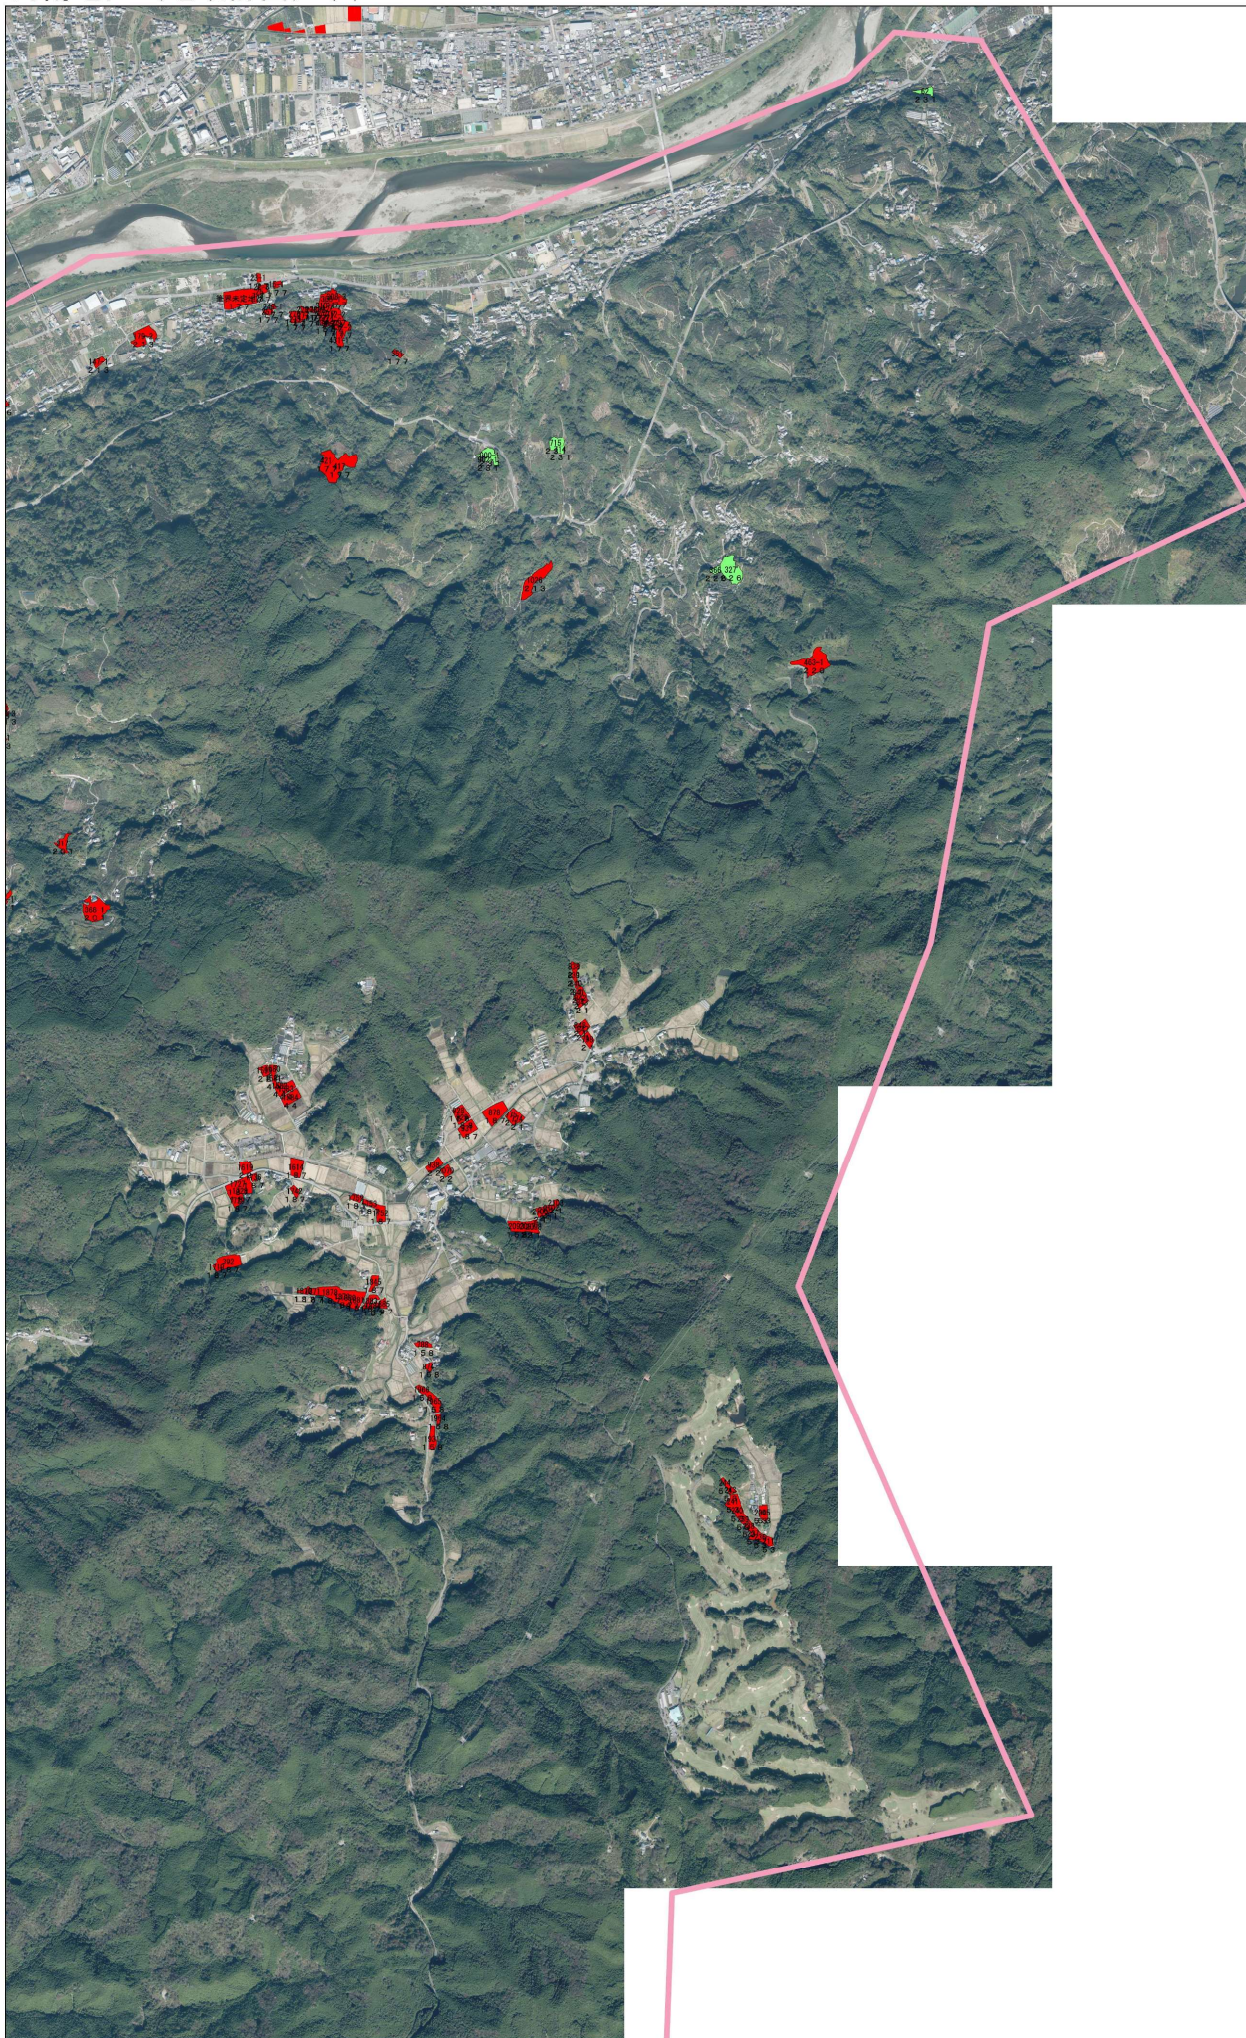

河北地区_目標地図
 河南地区 (地域計画) (1)

1	2
3	4

凡例	
位置付けた者が今後も担う農地	
今回新規追加	

縮尺 : 1/20000

河北地区_目標地図
 河南地区 (地域計画) (2)

1	2	
3	4	5

凡例	
位置付けた者が今後も担う農地	
今回新規追加	

縮尺 : 1/20000

河北地区_目標地図
 河南地区 (地域計画) (3)

	1	2
	3	4
	6	7

凡例	
位置付けた者が今後も担う農地	
今回新規追加	

縮尺 : 1/20000

河北地区_目標地図
 河南地区 (地域計画) (4)

1	2	
3	4	5
6	7	8

凡例	
位置付けた者が今後も担う農地	■
今回新規追加	■

縮尺 : 1/20000

河北地区_目標地図
河南地区 (地域計画) (5)

2		
4	5	
7	8	9

凡例	
位置付けた者が今後も担う農地	■
今回新規追加	■

縮尺 : 1/20000

河北地区_目標地図
河南地区 (地域計画) (6)

	3	4
	6	7

凡 例	
位置付けた者が今後も担う農地	
今回新規追加	

河北地区_目標地図
 河南地区 (地域計画) (7)

3	4	5
6	7	8

凡例	
位置付けた者が今後も担う農地	■
今回新規追加	■

河北地区_目標地図
 河南地区 (地域計画) (8)

4	5	
7	8	9

凡 例	
位置付けた者が今後も担う農地	
今回新規追加	

河北地区_目標地図
河南地区 (地域計画) (9)

5	
8	9

凡例	
位置付けた者が今後も担う農地	
今回新規追加	