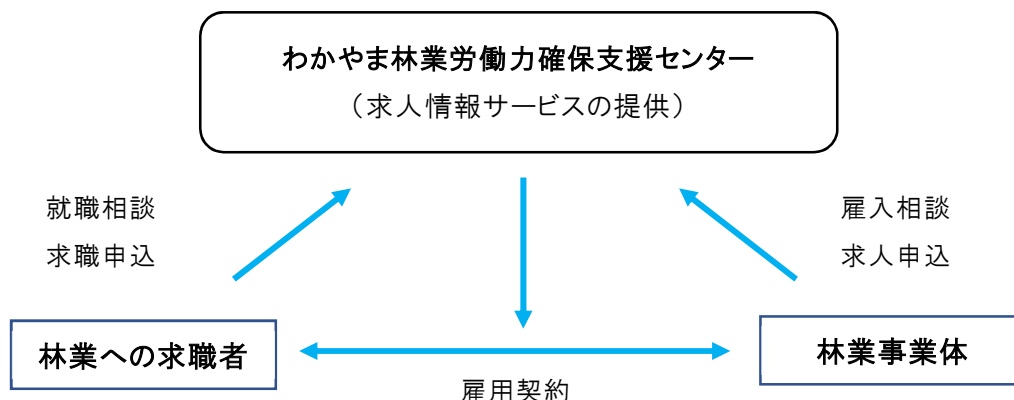

わかやま林業労働力確保支援センターが 林業無料職業紹介事業を開始しました！

和歌山県では、林業への就業を希望される方と、担い手を求める林業事業者のマッチングを効率的に進めるため、わかやま林業労働力確保支援センターにおいて、**林業無料職業紹介事業**と「わかやま森の職業紹介ナビ」(ホームページ新規開設)を令和元年7月16日からスタートしました。

- 林業無料職業紹介事業とは、林業に特化した職業紹介・あっせん業務のことで、わかやま林業労働力確保支援センターが厚生労働大臣の許可を得て実施するものです。
- これに併せ、「わかやま森の職業紹介ナビ」のホームページを開設して、県内の林業事業者の仕事の紹介や求人票の閲覧ができ、求職申込みがこのホームページから可能となりました。