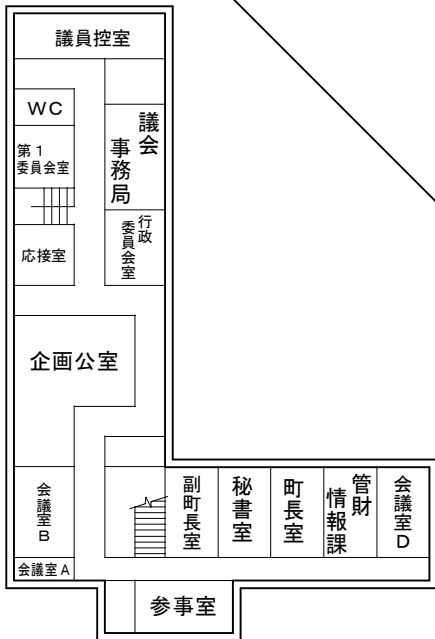

イベント広場

総合文化会館

教育委員会  
教育総務課  
生涯学習課

商工会

野外ステージ広場

地域福祉センター

防災センター  
(2階) 地籍調査係  
(税務課)  
危機管理課  
建設課

桜谷川

桜谷川

西事務所

保健福祉センター

本館 2階

本館 1階

凡例： ▲ 出入口