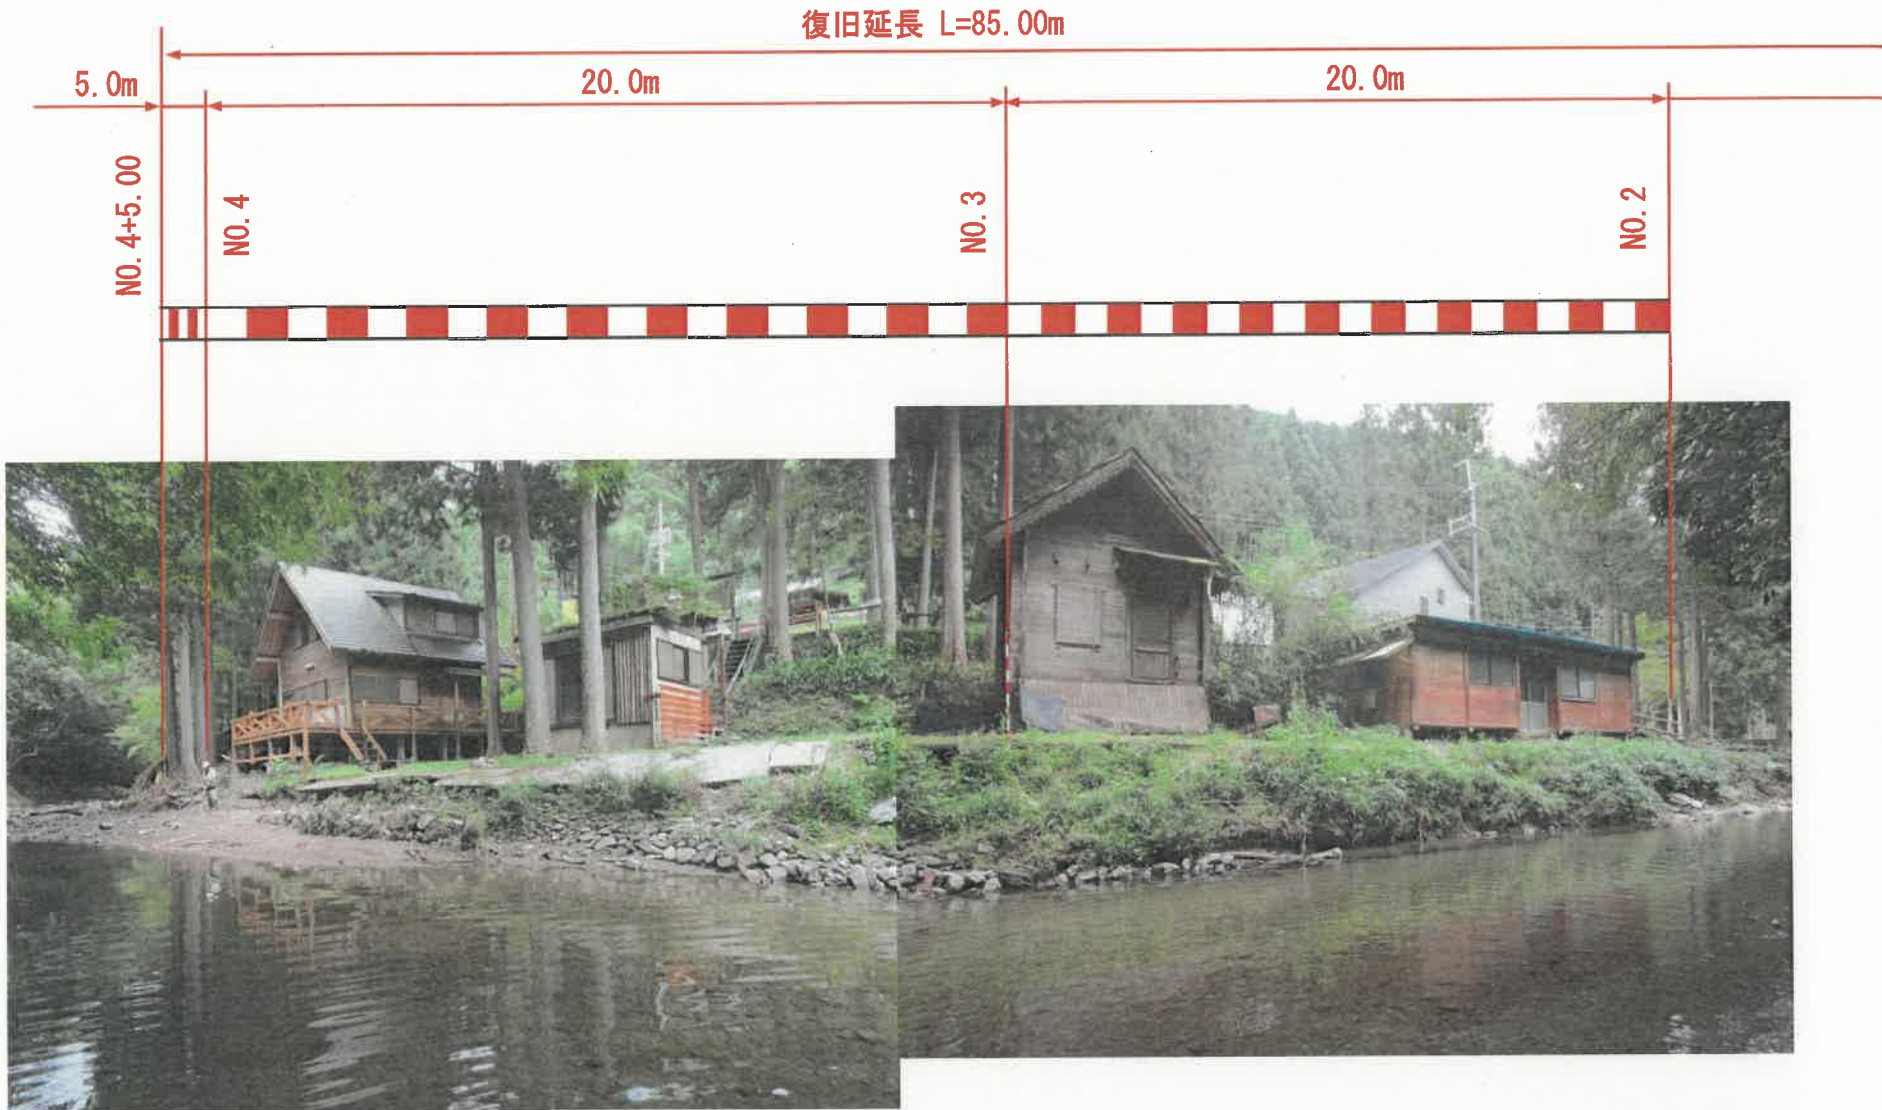

① 全 景 1工区右岸

第341-22号 貴志川

撮影年月日:令和5年9月8日

②1

全 景 1工区左岸

第341-22号 貴志川

撮影年月日:令和5年9月8日

③6

全

景

2工区

第341-22号 貴志川

撮影年月日:令和5年9月8日

③6

全 景 2工区

復旧延長 L=85.0m

20.0m

20.0m

20.0m

NO.2

NO.1

NO.0

第341-22号 貴志川

撮影年月日:令和5年7月28日