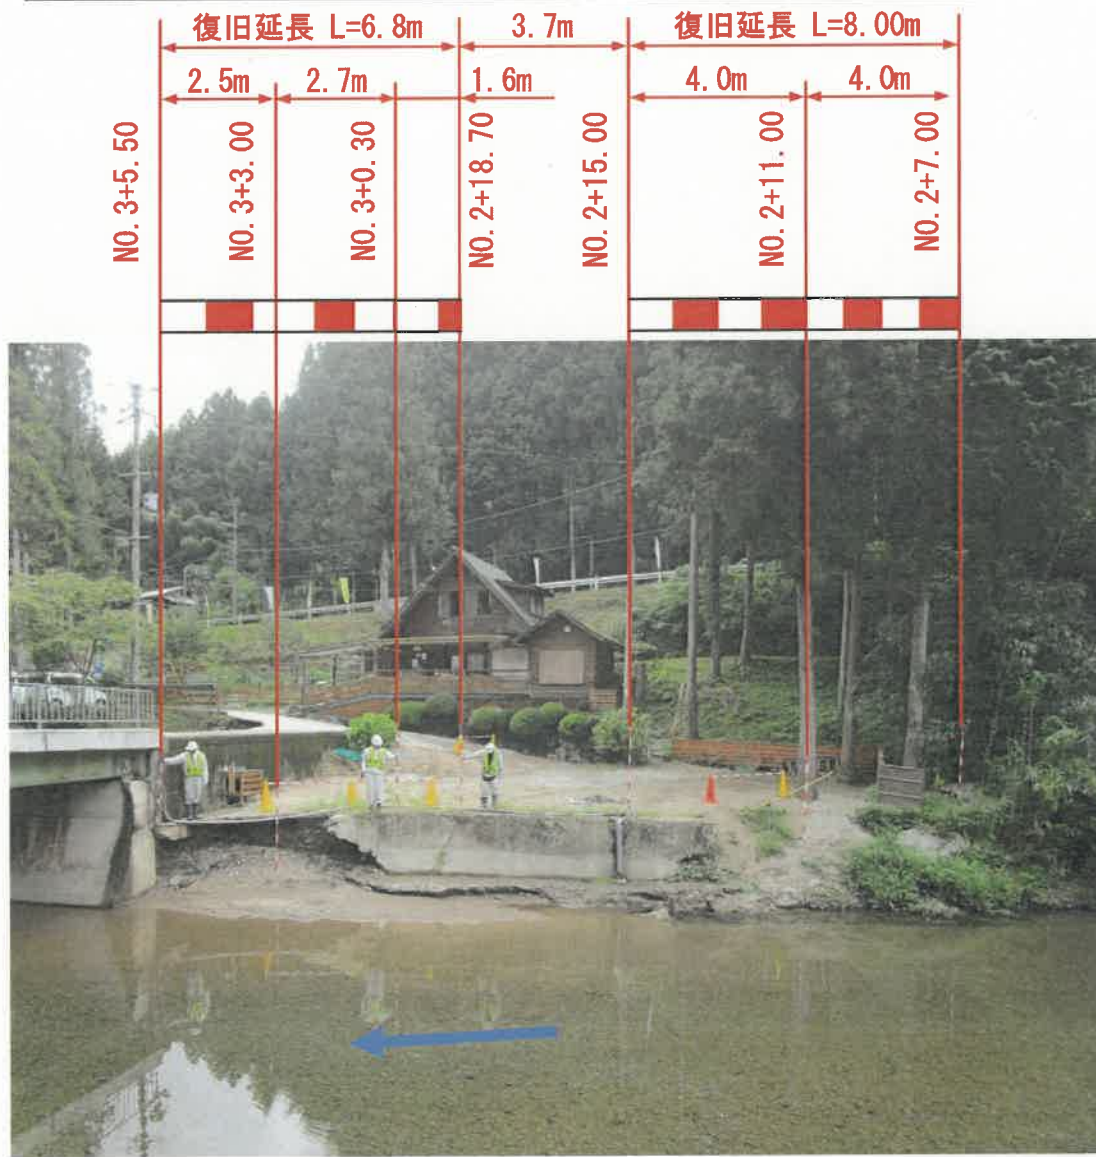

① 全 景 1工区右岸

第341-22号 貴志川

撮影年月日:令和5年9月8日

②1

全 景 1工区左岸

第341-22号 貴志川

撮影年月日:令和5年9月8日

③6

全

景

2工区

第341-22号 貴志川

撮影年月日:令和5年9月8日

③6

全 景 2工区

復旧延長 L=85.0m

20.0m

20.0m

20.0m

NO.2

NO.1

NO.0

第341-22号 貴志川

撮影年月日:令和5年7月28日