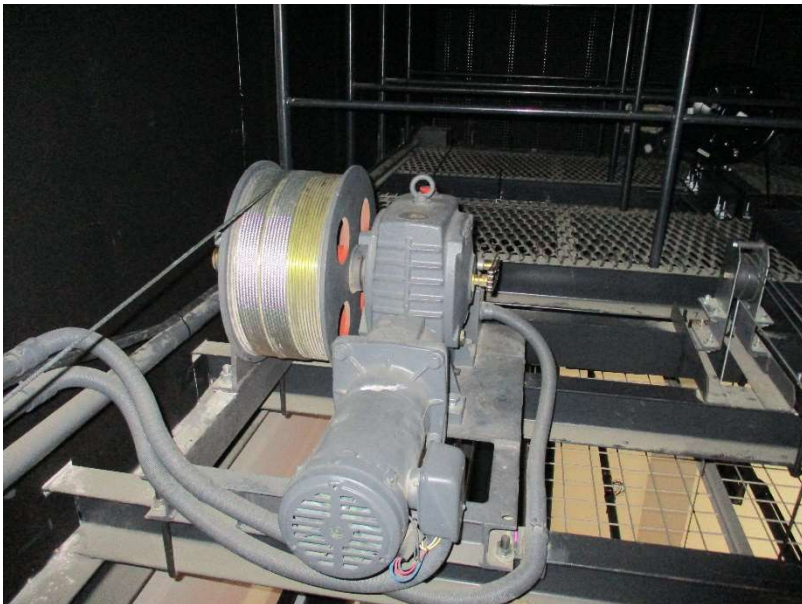

AVホール舞台上部
吊物

吊物操作盤

巻上機
スクリーン、美術ボタン

吊物制御盤

卷上機
 Horizont幕

卷上機
1SUS、2SUS
UHL