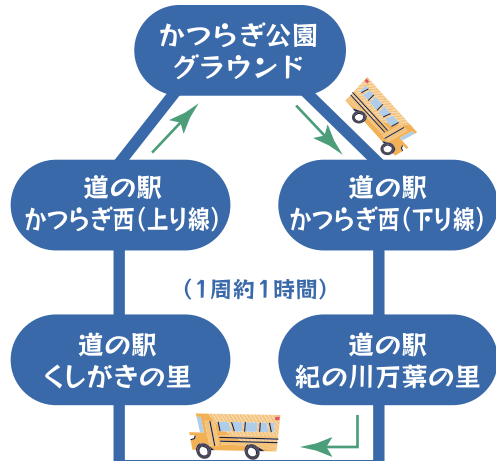

## リラクゼーション

姿勢矯正専門院 foryou かつらぎ院  
naris.cosmetics\_naomi  
Baan Rack

## その他

サークルもぐもぐ  
集まれ!!Chicks&Mommy  
伊都地方農業振興協議会  
高野山・有田川流域世界農業遺産推進協議会  
伊都消防組合消防本部  
自衛隊和歌山地方協力本部  
かつらぎ町周遊事業実行委員会

※内容は変更になる場合があります。

## 周遊バス

かつらぎ町にある4か所の道の駅を巡るバスです。ぜひこの機会に道の駅でお買い物を楽しんでください。

運行時間 10:00~15:00

※かつらぎ公園グラウンドから約10~15分間隔でバスが運行します。

※交通状況等により変更になる場合があります。

バス利用者限定の  
スタンプラリー&抽選会 同日開催!