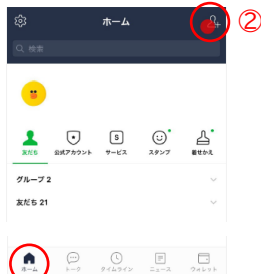

かつらぎ町公式 LINE アカウントを開設しました

かつらぎ町では、町の行政情報、観光情報やイベント情報、また、災害時などに迅速な情報提供を行うため、かつらぎ町公式 LINE アカウントを開設し情報発信を行っております。

今回の新型コロナウイルス感染症への対応についても、防災メールとあわせ LINE による情報発信を行いますので、かつらぎ町公式 LINE アカウントへの友だち登録をお願いします。

○かつらぎ町公式 LINE アカウントへの友だち登録方法

かつらぎ町公式 LINE アカウントによる情報提供を受けるには無料アプリ「LINE(ライン)」での友だち登録が必要です。次のいずれかの方法によりご登録をお願いします。

かつらぎ町公式ホームページから友だちを追加する方法

左の QR コードから「かつらぎ町公式 LINE アカウントを開設しました」のページへアクセスして「かつらぎ町」を「友だち追加」する方法を参照ください。

ID から友だちを検索し追加する方法

1. [ホーム]>右上の[友だち追加]アイコンをタップします。

2. [検索]をタップします。

3. かつらぎ町公式 LINE アカウントの ID 「@katsuragi-town」を入力し[検索]アイコンをタップします。友だちが表示されたら、[追加]をタップします。

QR コードで友だちを追加する方法

1. [ホーム]>[友だち追加]>[QR コード]をタップします。

2. [QR コードリーダー]を開くことができますので、下記 QR コードを読み取ってください。