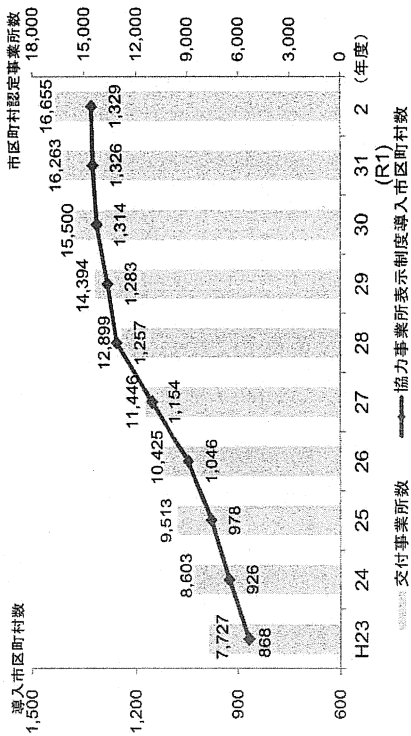

7 消防団協力事業所数の推移