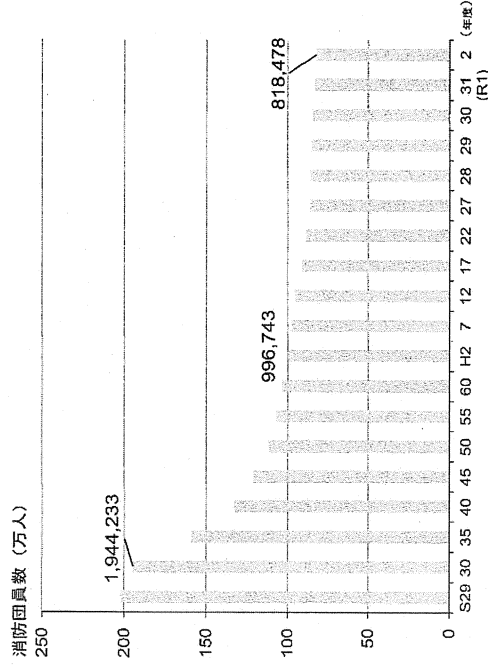

消防団の組織概要等に関する調査結果（概要）

- 消防団員数は818,478人（前年度比▲13,504人(▲1.6%)）
  ※新型コロナウイルスの影響により動員活動ができなかったこと、人口減少・少子高齢化や被雇用者率の増加によるなり手不足、本業の多忙、家庭・体調の都合等による自己都合、役員改選による幹部の退団、定年・任期満了による退団、組織の見直し(分団・部等の統廃合)、人員の整理による減少等が主な要因
- 重点的に確保に取り組んできた女性団員、学生団員については増加 [注1]
  - ・ 女性団員 27,200人(+575人(+2.2%)) ※女性団員がいる消防団は1,651消防団
  - ・ 学生団員 5,404人(+215人(+4.1%)) ※学生消防団活動認証制度は323市区町村で導入
- 機能別団員は増加の一方、基本団員が減少 [注2]
  - ・ 機能別団員 26,095人(+2,559人(+10.9%)) ※機能別団員(分団)制度は558市区町村で導入
  - ・ 基本団員 792,383人(▲16,063人(▲2.0%))

1 消防団の現況

- 消防団数: 2,199団(全国すべての市区町村に設置)
- 消防分団数: 22,309分団

2 消防団員数の推移

3 職業構成別消防団員数の状況

	公務員	特殊法人等 (農協・公社等)	日本郵政	学生	その他
H31(R1) 団員数(人)	68,750	29,039	6,492	5,189	722,512
R2団員数(人)	68,921	28,870	6,394	5,404	708,889
構成割合	8.4%	3.5%	0.8%	0.7%	86.6%

[注1] 女性団員の総数には女性の学生団員を含む。また、学生団員の総数には女性の学生団員を含む。
[注2] 機能別団員とは、災害の防除、被害軽減等に向けた特定の活動・役割に特化した上で当該活動を遂行する消防団員をいう。一方、基本団員とは、災害の防除、被害軽減等に向けた活動のすべてを遂行する消防団員をいう。