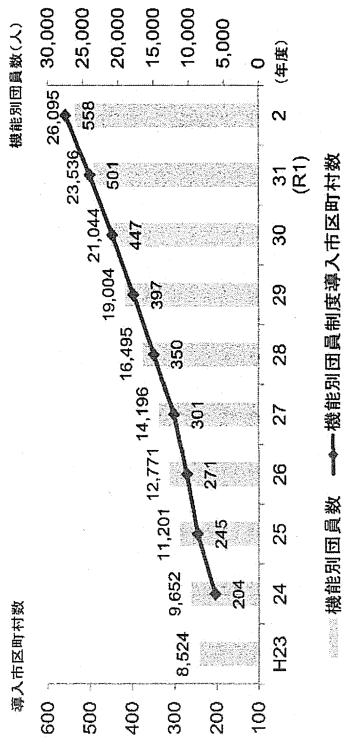

6 機能別団員数の推移