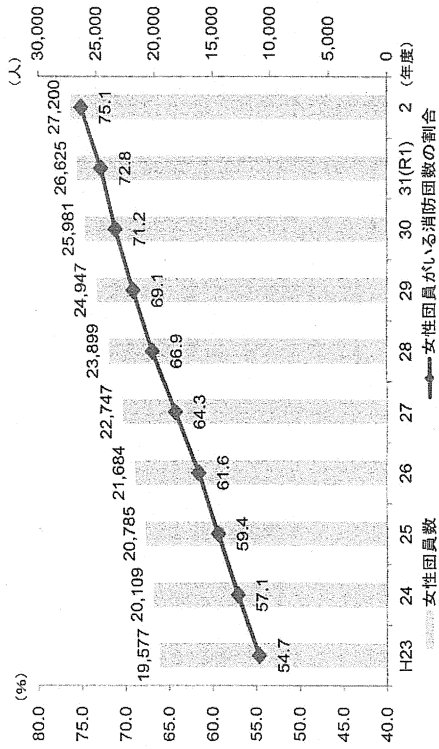

4 女性団員数の推移

女性団員数は27,200人で全体の約3.3%。前年度より575人増加。

5 学生団員数の推移

学生団員数は5,404人。前年度より215人増加。

6 機能別団員数の推移

機能別団員数は26,095人。前年度より2,559人増加。

7 消防団協力事業所数の推移