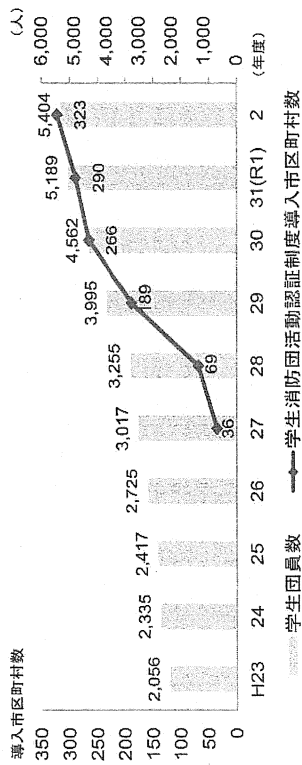

4 女性団員数の推移

女性団員数は27,200人で全体の約3.3%。前年度より575人増加。

5 学生団員数の推移

学生団員数は5,404人。前年度より215人増加。

6 機能別団員数の推移

機能別団員数は26,095人。前年度より2,559人増加。

7 消防団協力事業所数の推移